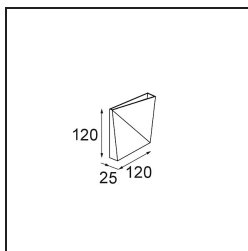

Date
Customer
Project
Type

Dent Wall Up/Down S 1x LED 3000K DE White Structure

Dent è un apparecchio illuminante a parete dalla personalità giocosa. Ma è anche un'opera d'arte. Il suo design è enigmatico: sembra fatto in un modo e poi in un altro. Una piega diagonale al centro crea un divertente effetto sdoppiato sulla sua superficie. Gioca con le diverse taglie di Dent e crea disegni di luce sconcertanti e funzionali.

Specifications

Materiale	11610109
Tipo di Sorgente	LED
Tipologia LED	DENT - TCI LED 16x 3030
Tecnologie LED	LED PCB
CRI	Min. 90
Temperatura di colore della luce	3000K
Vita utile	L80B20 @50.000 ore
Lampadina inclusa	Sì
Numero di fonte luminosa	1
Codice di flusso CIE	56 86 98 50 32
Binning (SDCM)	3
Direzione della luce	Diretta/Indiretta
Volt in ingresso	Necessario driver a corrente costante
Luminaire power (W)	5,2
Classificazione elettrica	III
Grado IP	20
Test filo a caldo (°C)	960
Interno/Esterno	Interno
Applicazione	Parete
Montaggio	Superficie
Orientabilità	Not Applicable
Distanza dall'oggetto illuminato (m)	0,1
Colore primario & Finitura primaria	Bianco, Strutturata
Peso lordo (g)	382,0
Corrente di azionamento (mA)	350
Min. forward voltage (Vf)	21,6
Max. forward voltage (Vf)	23,2
Connected load (W)	7,8
Flusso luminoso per lampade (lm)	413
Efficienza (lm/W)	52
Livello abbagliamento	19

Light distribution & beam diagram