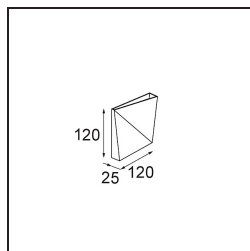

Date
Customer
Project
Type

*FFD\_Dent Wall Up/Down S 1x LED 3000K DE White Structure*

Dent es una luminaria de pared con una personalidad muy atractiva. También es un objeto de arte. Su diseño es enigmático, con orientación hacia un lado, y después hacia el otro. Un pliegue diagonal en el centro crea un efecto divertido y dual en su superficie. Experimente con los distintos tamaños de Dent y cree patrones de luz intrigantes y funcionales.

### Specifications

Material	11610109
Tipo de fuente de luz	LED
Tipo de LED	DENT - TCI LED 16x 3030
Tecnología LED	PCB LED
CRI	Min. 90
Temperatura del color	3000K
Vida Útil	L80B20 @50.000 horas
Lámpara Incluida	Sí
Número de fuentes de luz	1
Código de flujo CIE	56 86 98 50 32
Binning (SDCM)	3
Dirección de la luz	Indirecto / Directo
Voltaje de entrada	Driver de corriente constante requerido
Luminaire power (W)	5,2
Clasificación eléctrica	III
Clasificación del IP	20
Clasificación de hilo incandescente (°C)	960
Interio/Exterior	Interior
Aplicación	Pared
Montaje	Superficie
Ajustabilidad	Not Applicable
Distancia al objeto iluminado (m)	0,1
Color principal & Acabado principal	Blanco, Estructura
Peso bruto (g)	382,0
Corriente de accionamiento (mA)	350
Min. forward voltage (Vf)	21,6
Max. forward voltage (Vf)	23,2
Connected load (W)	7,8
Flujo luminoso por lámpara (lm)	413
Eficacia (lm/W)	52
Índice de deslumbramiento	19