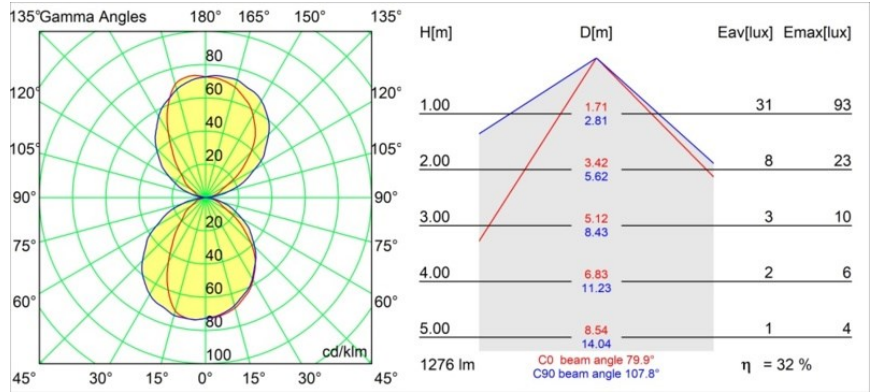

Datum
Kunde
Projekt
Art

Dent Wall Up/Down S 1x LED 3000K DE White Structure

Die Dent ist eine Wandleuchte mit verspielter Persönlichkeit. Sie ist auch Kunst. Ihr Design ist hintergründig. Mal blickt sie in die eine Richtung, dann wieder in die andere. Eine diagonale Falte in der Mitte erzeugt einen lustigen, doppelten Effekt auf ihrer Oberfläche. Spielen Sie mit den verschiedenen Größen der Dent und schaffen Sie Lichtmuster, die rätselhaft und funktional sind.

Spezifikationen

Material	11610109
Typ der Lichtquelle	LED
LED Typ	DENT - TCI LED 16x 3030
LED-Technologie	LED-Platine
CRI	Min. 90
Farbtemperatur	3000K
Lebensdauer	L80 B20 bei 50.000 Stunden
Leuchtmittel enthalten	Ja
Anzahl Lichtquellen	1
CIE-Fluxcode	56 86 98 50 32
Binning (SDCM)	3
Lichtrichtung	Aufwärts/Abwärts
Eingangsspannung	Konstantstrom-Treiber erforderlich
Luminaire power (W)	5,2
Schutzklasse	III
Schutzart	20
Glühdrahtprüfung (°C)	960
Innen/Außen	Innen
Anwendung	Wand
Montage	Aufbau
Verstellbarkeit	Not Applicable
Abstand zum beleuchteten Objekt (m)	0,1
Primärfarbe & Primäres Finish	Weiß, Strukturiert
Bruttogewicht (g)	382,0
Antriebsstrom (mA)	350
Min. forward voltage (Vf)	21,6
Max. forward voltage (Vf)	23,2
Connected load (W)	7,8
Lichtstrom pro Lampe (lm)	413
Effizienz (lm/W)	52
UGR	19

Lichtverteilung und Lichtverteilungskurve

Diagramm