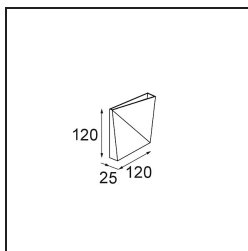

Datum
Kunde
Projekt
Art

Dent Wall Up/Down S 1x LED 3000K DE White Structure

Die Dent ist eine Wandleuchte mit verspielter Persönlichkeit. Sie ist auch Kunst. Ihr Design ist hintergründig. Mal blickt sie in die eine Richtung, dann wieder in die andere. Eine diagonale Falte in der Mitte erzeugt einen lustigen, doppelten Effekt auf ihrer Oberfläche. Spielen Sie mit den verschiedenen Größen der Dent und schaffen Sie Lichtmuster, die rätselhaft und funktional sind.

Spezifikationen

Material	11610109
Typ der Lichtquelle	LED
LED Typ	DENT - TCI LED 16x 3030
LED-Technologie	LED-Platine
CRI	Min. 90
Farbtemperatur	3000K
Lebensdauer	L80 B20 bei 50.000 Stunden
Leuchtmittel enthalten	Ja
Anzahl Lichtquellen	1
CIE-Fluxcode	56 86 98 50 32
Binning (SDCM)	3
Lichtrichtung	Aufwärts/Abwärts
Eingangsspannung	Konstantstrom-Treiber erforderlich
Luminaire power (W)	5,2
Schutzklasse	III
Schutzart	20
Glühdrahtprüfung (°C)	960
Innen/Außen	Innen
Anwendung	Wand
Montage	Aufbau
Verstellbarkeit	Not Applicable
Abstand zum beleuchteten Objekt (m)	0,1
Primärfarbe & Primäres Finish	Weiß, Strukturiert
Bruttogewicht (g)	382,0
Antriebsstrom (mA)	350
Min. forward voltage (Vf)	21,6
Max. forward voltage (Vf)	23,2
Connected load (W)	7,8
Lichtstrom pro Lampe (lm)	413
Effizienz (lm/W)	52
UGR	19