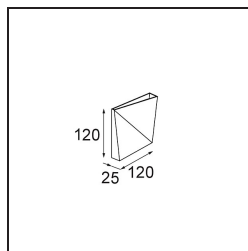

Datum
Klant
Project
Soort

*Dent Wall Up/Down S 1x LED 2700K DE Black Structure*

Dent is een wandarmatuur met een speelse persoonlijkheid. Het is ook kunst. Met een mysterieus ontwerp, dat de ene kant op kijkt en daarna de andere. Een diagonale vouw in het midden zorgt voor een speels, dubbel effect op het oppervlak. Speel met Dent in verschillende formaten en creëer lichtpatronen die zowel verrassend als functioneel zijn.

### Specificaties

Materiaal	11610032
Type Lichtbron	LED
LED type	DENT - TCI LED 16x 3030
LED technologie	Led-printplaat
CRI	Min. 90
Kleurtemperatuur	2700K
Levensduur	L80B20 bij 50.000 Uur
Lamp inbegrepen	Ja
Aantal Lichtbronnen	1
CIE-fluxcode	67 93 99 50 16
Binning (SDCM)	3
Lichtrichting	Omhoog/Omlaag
Ingangsspanning	Aandrijving Gelijkstroom Vereist
Luminaire power (W)	5,2
Elektriciteitsklasse	III
IP-klasse	20
Gloeidraadtest (°C)	960
Binnen/Buiten	Binnen
Toepassing	Wand
Montage	Opbouw
Verstelbaarheid	Not Applicable
Afstand tot Verlicht Voorwerp (m)	0,1
Primaire Kleur & Primaire Afwerking	Zwart, Structuur
Brutogewicht (g)	382,0
Stroom driver (mA)	350
Min. forward voltage (Vf)	21,6
Max. forward voltage (Vf)	23,2
Connected load (W)	7,8
Lumenoutput per lampunit (lm)	184
Efficiëntie (lm/W)	23
UGR	10