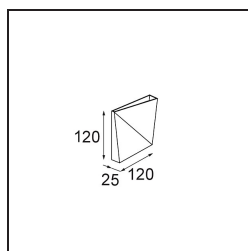

Datum
Klant
Project
Soort

*Dent Wall Up/Down S 1x LED 2700K DE Black Structure*

Dent is een wandarmatuur met een speelse persoonlijkheid. Het is ook kunst. Met een mysterieus ontwerp, dat de ene kant op kijkt en daarna de andere. Een diagonale vouw in het midden zorgt voor een speels, dubbel effect op het oppervlak. Speel met Dent in verschillende formaten en creëer lichtpatronen die zowel verrassend als functioneel zijn.

### Specificaties

Materiaal	11610032
Type Lichtbron	LED
LED type	DENT - TCI LED 16x 3030
LED technologie	Led-printplaat
CRI	Min. 90
Kleurtemperatuur	2700K
Levensduur	L80B20 bij 50.000 Uur
Lamp inbegrepen	Ja
Aantal Lichtbronnen	1
CIE-fluxcode	67 93 99 50 16
Binning (SDCM)	3
Lichtrichting	Omhoog/Omlaag
Ingangsspanning	Aandrijving Gelijkstroom Vereist
Luminaire power (W)	5,2
Elektriciteitsklasse	III
IP-klasse	20
Gloeidraadtest (°C)	960
Binnen/Buiten	Binnen
Toepassing	Wand
Montage	Opbouw
Verstelbaarheid	Not Applicable
Afstand tot Verlicht Voorwerp (m)	0,1
Primaire Kleur & Primaire Afwerking	Zwart, Structuur
Brutogewicht (g)	382,0
Stroom driver (mA)	350
Min. forward voltage (Vf)	21,6
Max. forward voltage (Vf)	23,2
Connected load (W)	7,8
Lumenoutput per lampunit (lm)	184
Efficiëntie (lm/W)	23
UGR	10