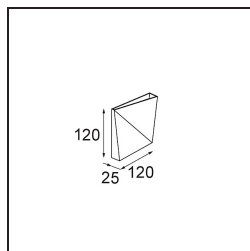

Datum
Kunde
Projekt
Art

Dent Wall Up/Down S 1x LED 2700K DE Black Structure

Die Dent ist eine Wandleuchte mit verspielter Persönlichkeit. Sie ist auch Kunst. Ihr Design ist hintergründig. Mal blickt sie in die eine Richtung, dann wieder in die andere. Eine diagonale Falte in der Mitte erzeugt einen lustigen, doppelten Effekt auf ihrer Oberfläche. Spielen Sie mit den verschiedenen Größen der Dent und schaffen Sie Lichtmuster, die rätselhaft und funktional sind.

Spezifikationen

Material	11610032
Typ der Lichtquelle	LED
LED Typ	DENT - TCI LED 16x 3030
LED-Technologie	LED-Platine
CRI	Min. 90
Farbtemperatur	2700K
Lebensdauer	L80 B20 bei 50.000 Stunden
Leuchtmittel enthalten	Ja
Anzahl Lichtquellen	1
CIE-Fluxcode	67 93 99 50 16
Binning (SDCM)	3
Lichtrichtung	Aufwärts/Abwärts
Eingangsspannung	Konstantstrom-Treiber erforderlich
Luminaire power (W)	5,2
Schutzklasse	III
Schutzart	20
Glühdrahtprüfung (°C)	960
Innen/Außen	Innen
Anwendung	Wand
Montage	Aufbau
Verstellbarkeit	Not Applicable
Abstand zum beleuchteten Objekt (m)	0,1
Primärfarbe & Primäres Finish	Schwarz, Strukturiert
Bruttogewicht (g)	382,0
Antriebsstrom (mA)	350
Min. forward voltage (Vf)	21,6
Max. forward voltage (Vf)	23,2
Connected load (W)	7,8
Lichtstrom pro Lampe (lm)	184
Effizienz (lm/W)	23
UGR	10