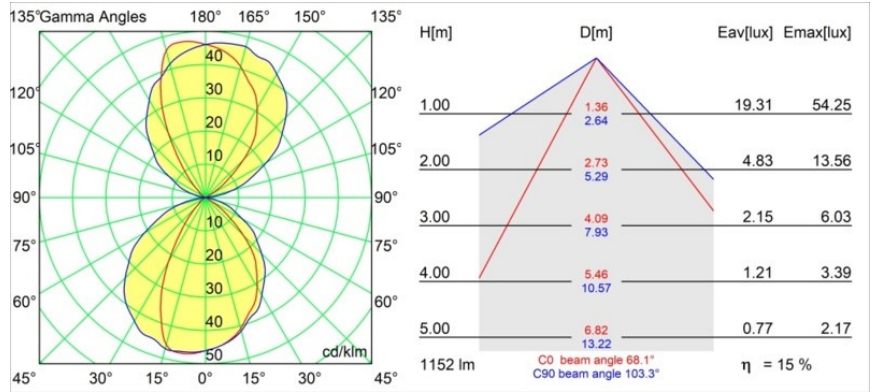

Datum
Kunde
Projekt
Art

*Dent Wall Up/Down S 1x LED 2700K DE Black Structure*

Die Dent ist eine Wandleuchte mit verspielter Persönlichkeit. Sie ist auch Kunst. Ihr Design ist hintergründig. Mal blickt sie in die eine Richtung, dann wieder in die andere. Eine diagonale Falte in der Mitte erzeugt einen lustigen, doppelten Effekt auf ihrer Oberfläche. Spielen Sie mit den verschiedenen Größen der Dent und schaffen Sie Lichtmuster, die rätselhaft und funktional sind.

### Spezifikationen

Material	11610032
Typ der Lichtquelle	LED
LED Typ	DENT - TCI LED 16x 3030
LED-Technologie	LED-Platine
CRI	Min. 90
Farbtemperatur	2700K
Lebensdauer	L80 B20 bei 50.000 Stunden
Leuchtmittel enthalten	Ja
Anzahl Lichtquellen	1
CIE-Fluxcode	67 93 99 50 16
Binning (SDCM)	3
Lichtrichtung	Aufwärts/Abwärts
Eingangsspannung	Konstantstrom-Treiber erforderlich
Luminaire power (W)	5,2
Schutzklasse	III
Schutzart	20
Glühdrahtprüfung (°C)	960
Innen/Außen	Innen
Anwendung	Wand
Montage	Aufbau
Verstellbarkeit	Not Applicable
Abstand zum beleuchteten Objekt (m)	0,1
Primärfarbe & Primäres Finish	Schwarz, Strukturiert
Bruttogewicht (g)	382,0
Antriebsstrom (mA)	350
Min. forward voltage (Vf)	21,6
Max. forward voltage (Vf)	23,2
Connected load (W)	7,8
Lichtstrom pro Lampe (lm)	184
Effizienz (lm/W)	23
UGR	10

**Lichtverteilung und Lichtverteilungskurve**

Diagramm