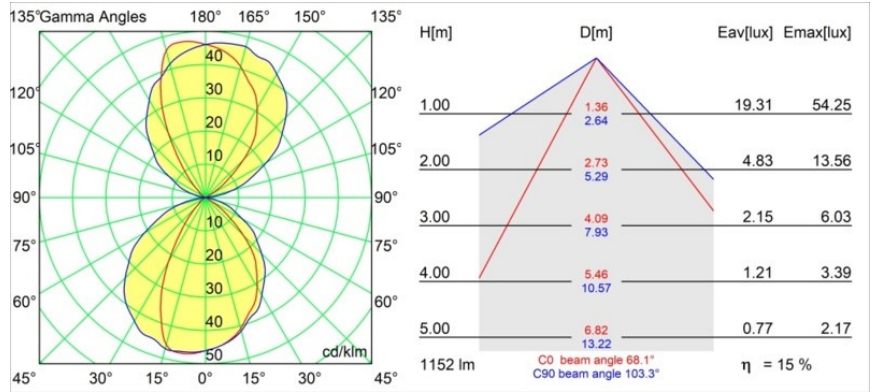

Datum
Kunde
Projekt
Art

Dent Wall Up/Down S 1x LED 2700K DE Black Structure

Die Dent ist eine Wandleuchte mit verspielter Persönlichkeit. Sie ist auch Kunst. Ihr Design ist hintergründig. Mal blickt sie in die eine Richtung, dann wieder in die andere. Eine diagonale Falte in der Mitte erzeugt einen lustigen, doppelten Effekt auf ihrer Oberfläche. Spielen Sie mit den verschiedenen Größen der Dent und schaffen Sie Lichtmuster, die rätselhaft und funktional sind.

Spezifikationen

Material	11610032
Typ der Lichtquelle	LED
LED Typ	DENT - TCI LED 16x 3030
LED-Technologie	LED-Platine
CRI	Min. 90
Farbtemperatur	2700K
Lebensdauer	L80 B20 bei 50.000 Stunden
Leuchtmittel enthalten	Ja
Anzahl Lichtquellen	1
CIE-Fluxcode	67 93 99 50 16
Binning (SDCM)	3
Lichtrichtung	Aufwärts/Abwärts
Eingangsspannung	Konstantstrom-Treiber erforderlich
Luminaire power (W)	5,2
Schutzklasse	III
Schutzart	20
Glühdrahtprüfung (°C)	960
Innen/Außen	Innen
Anwendung	Wand
Montage	Aufbau
Verstellbarkeit	Not Applicable
Abstand zum beleuchteten Objekt (m)	0,1
Primärfarbe & Primäres Finish	Schwarz, Strukturiert
Bruttogewicht (g)	382,0
Antriebsstrom (mA)	350
Min. forward voltage (Vf)	21,6
Max. forward voltage (Vf)	23,2
Connected load (W)	7,8
Lichtstrom pro Lampe (lm)	184
Effizienz (lm/W)	23
UGR	10

Lichtverteilung und Lichtverteilungskurve

Diagramm