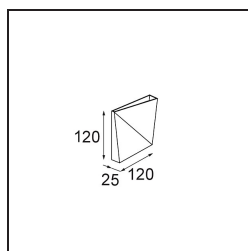

Datum
Kunde
Projekt
Art

*Dent Wall Up/Down S 1x LED 2700K DE Black Structure*

Die Dent ist eine Wandleuchte mit verspielter Persönlichkeit. Sie ist auch Kunst. Ihr Design ist hintergründig. Mal blickt sie in die eine Richtung, dann wieder in die andere. Eine diagonale Falte in der Mitte erzeugt einen lustigen, doppelten Effekt auf ihrer Oberfläche. Spielen Sie mit den verschiedenen Größen der Dent und schaffen Sie Lichtmuster, die rätselhaft und funktional sind.

### Spezifikationen

Material	11610032
Typ der Lichtquelle	LED
LED Typ	DENT - TCI LED 16x 3030
LED-Technologie	LED-Platine
CRI	Min. 90
Farbtemperatur	2700K
Lebensdauer	L80 B20 bei 50.000 Stunden
Leuchtmittel enthalten	Ja
Anzahl Lichtquellen	1
CIE-Fluxcode	67 93 99 50 16
Binning (SDCM)	3
Lichtrichtung	Aufwärts/Abwärts
Eingangsspannung	Konstantstrom-Treiber erforderlich
Luminaire power (W)	5,2
Schutzklasse	III
Schutzart	20
Glühdrahtprüfung (°C)	960
Innen/Außen	Innen
Anwendung	Wand
Montage	Aufbau
Verstellbarkeit	Not Applicable
Abstand zum beleuchteten Objekt (m)	0,1
Primärfarbe & Primäres Finish	Schwarz, Strukturiert
Bruttogewicht (g)	382,0
Antriebsstrom (mA)	350
Min. forward voltage (Vf)	21,6
Max. forward voltage (Vf)	23,2
Connected load (W)	7,8
Lichtstrom pro Lampe (lm)	184
Effizienz (lm/W)	23
UGR	10