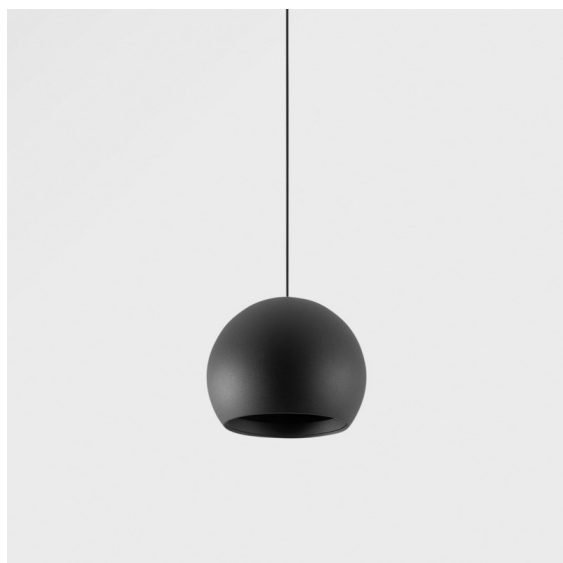

Smart Ball Kompas Suspended 115 1x DE Black Structure

De Smart Ball familie, een organisch en populair ontwerp, houdt ervan op verschillende plekken rond te hangen. Alleen of op onze 230V-rail ziet deze armatuur eruit alsof hij er thuis hoort, met één van de drie Smart designs: Kup, Lotis en Cake. Probeer ze in een andere kleur dan de bol, voor een prachtige armatuur. Voeg warm dim toe als optie en creëer een lieflijke, intieme sfeer.

Specificaties

Materiaal	11571532
Levensduur	L80B20 bij 50.000 Uur
Lamp inbegrepen	Neen
Aantal Lichtbronnen	1
Lichtrichting	Omlaag
Ingangsspanning	Aandrijving Gelijkstroom Vereist
Elektriciteitsklasse	III
IP-klasse	20
Gloeidraadtest (°C)	960
Binnen/Buiten	Binnen
Toepassing	Plafond
Montage	Gependeld
Verstelbaarheid	Not Applicable
Primaire Kleur & Primaire Afwerking	Zwart, Structuur
Brutogewicht (g)	938,0
Opmerking	<ul style="list-style-type: none"> • Smart spot niet inbegrepen • Langere hangkabel op verzoek (standaardlengte is 2 meter) • Dit is geen compleet product. Kompas Round systeem en Smart spotlight zijn vereist. • Dit is geen compleet product. Kompas Round systeem en Smart spotlight zijn vereist.