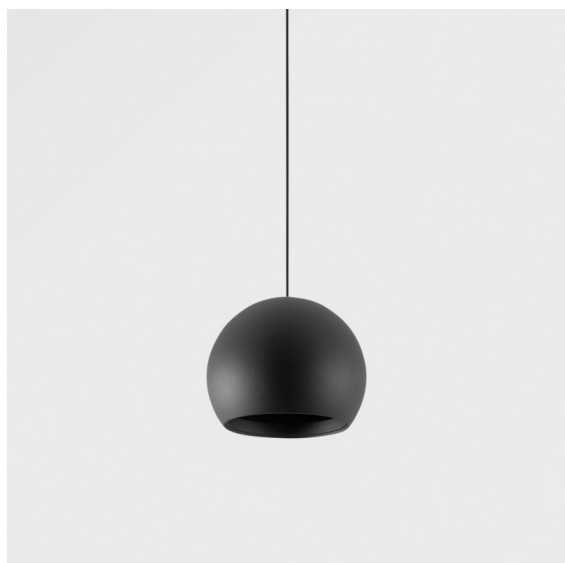

Datum
Klant
Project
Soort

FFD_Smart Ball Kompas Suspended 115 1x DE Black Structure

Specificaties

Materiaal	11571532
Levensduur	L80B20 bij 50.000 Uur
Lamp inbegrepen	Neen
Aantal Lichtbronnen	1
Lichtrichting	Omlaag
Ingangsspanning	Aandrijving Gelijkstroom Vereist
Elektriciteitsklasse	III
IP-klasse	20
Gloeidraadtest (°C)	960
Binnen/Buiten	Binnen
Toepassing	Plafond
Montage	Gependeld
Verstelbaarheid	Not Applicable
Primaire Kleur & Primaire Afwerking	Zwart, Structuur
Brutogewicht (g)	938,0
Opmerking	<ul style="list-style-type: none"> • Smart spot niet inbegrepen • Langere hangkabel op verzoek (standaardlengte is 2 meter) • Dit is geen compleet product. Kompas Round systeem en Smart spotlight zijn vereist. • Dit is geen compleet product. Kompas Round systeem en Smart spotlight zijn vereist.

De Smart Ball familie, een organisch en populair ontwerp, houdt ervan op verschillende plekken rond te hangen. Alleen of op onze 230V-rail ziet deze armatuur eruit alsof hij er thuis hoort, met één van de drie Smart designs: Kup, Lotis en Cake. Probeer ze in een andere kleur dan de bol, voor een prachtige armatuur. Voeg warm dim toe als optie en creëer een lieflijke, intieme sfeer.