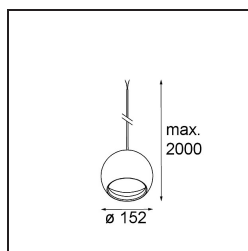

Specificaties

Materiaal	11571532
Levensduur	L80B20 bij 50.000 Uur
Lamp inbegrepen	Neen
Aantal Lichtbronnen	1
Lichtrichting	Omlaag
Ingangsspanning	Aandrijving Gelijkstroom Vereist
Elektriciteitsklasse	III
IP-klasse	20
Gloeidraadtest (°C)	960
Binnen/Buiten	Binnen
Toepassing	Plafond
Montage	Gependeld
Verstelbaarheid	Not Applicable
Primaire Kleur & Primaire Afwerking	Zwart, Structuur
Brutogewicht (g)	938,0
Opmerking	<ul style="list-style-type: none"> • Smart spot niet inbegrepen • Langere hangkabel op verzoek (standaardlengte is 2 meter) • Dit is geen compleet product. Kompas Round systeem en Smart spotlight zijn vereist. • Dit is geen compleet product. Kompas Round systeem en Smart spotlight zijn vereist.