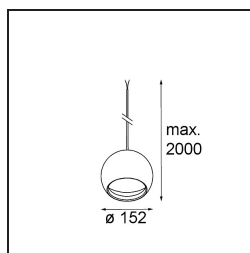

Datum
Klant
Project
Soort

FFD_Smart Ball Kompas Suspended 115 1x DE Black Structure

Specificaties

Materiaal	11571532
Levensduur	L80B20 bij 50.000 Uur
Lamp inbegrepen	Neen
Aantal Lichtbronnen	1
Lichtrichting	Omlaag
Ingangsspanning	Aandrijving Gelijkstroom Vereist
Elektriciteitsklasse	III
IP-klasse	20
Gloeidraadtest (°C)	960
Binnen/Buiten	Binnen
Toepassing	Plafond
Montage	Gependeld
Verstelbaarheid	Not Applicable
Primaire Kleur & Primaire Afwerking	Zwart, Structuur
Brutogewicht (g)	938,0
Opmerking	<ul style="list-style-type: none"> • Smart spot niet inbegrepen • Langere hangkabel op verzoek (standaardlengte is 2 meter) • Dit is geen compleet product. Kompas Round systeem en Smart spotlight zijn vereist. • Dit is geen compleet product. Kompas Round systeem en Smart spotlight zijn vereist.