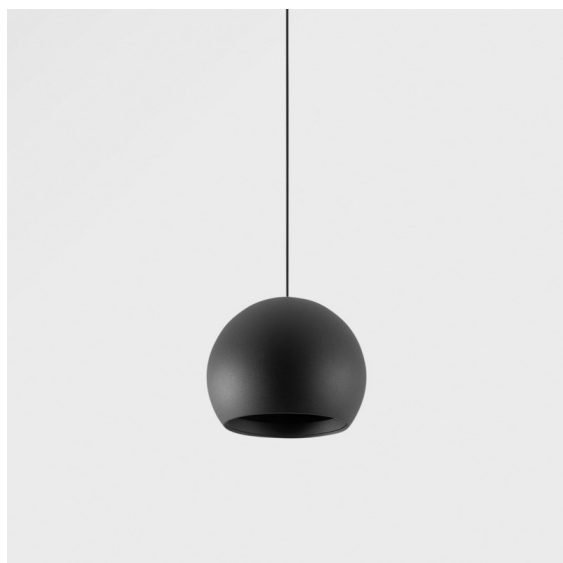

FFD_Smart Ball Kompas Suspended 115 1x DE Black Structure

Spezifikationen

Material	11571532
Lebensdauer	L80 B20 bei 50.000 Stunden
Leuchtmittel enthalten	Nein
Anzahl Lichtquellen	1
Lichtrichtung	Abwärts
Eingangsspannung	Konstantstrom-Treiber erforderlich
Schutzklasse	III
Schutzart	20
Glühdrahtprüfung (°C)	960
Innen/Außen	Innen
Anwendung	Decke
Montage	Pendel
Verstellbarkeit	Not Applicable
Primärfarbe & Primäres Finish	Schwarz, Strukturiert
Bruttogewicht (g)	938,0
Bemerkung	<ul style="list-style-type: none"> • Smart Strahler nicht enthalten • Längere Aufhängung auf Anfrage (Standardlänge ist 2 Meter) • Dies ist kein vollständiges Produkt. System Kompas Round und Smart Strahler erforderlich. • Dies ist kein vollständiges Produkt. System Kompas Round und Smart Strahler erforderlich.

Mit ihrem organischen und beliebten Design hängt die Smart Ball-Produktfamilie gerne an den verschiedensten Orten ab. Allein oder auf unserer 230V-Schiene – mit den drei Designs Smart, Kup, Lotis und Cake, wirkt sie so, als würde sie schon immer dahin gehören. Probieren Sie sie in einer anderen Farbe als die Kugel aus und genießen Sie eine wunderschöne Leuchte. Mit der zusätzlichen „WarmDim“-Option schaffen Sie eine wunderbar intime Atmosphäre.