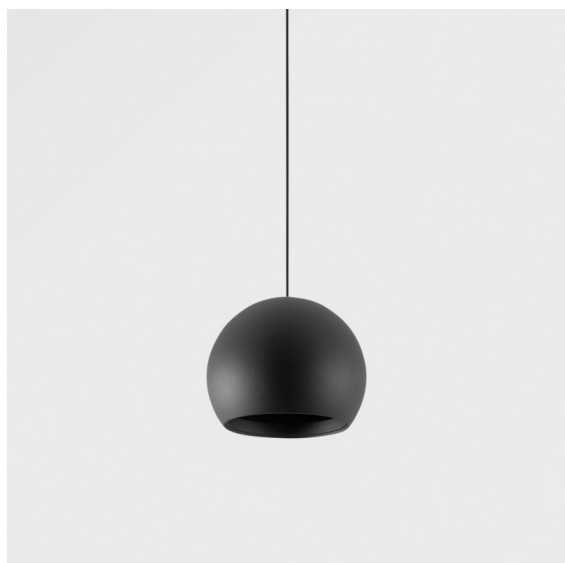

Smart Ball Kompas Suspended 115 1x DE Black Structure

Spezifikationen

Material	11571532
Lebensdauer	L80 B20 bei 50.000 Stunden
Leuchtmittel enthalten	Nein
Anzahl Lichtquellen	1
Lichtrichtung	Abwärts
Eingangsspannung	Konstantstrom-Treiber erforderlich
Schutzklasse	III
Schutzart	20
Glühdrahtprüfung (°C)	960
Innen/Außen	Innen
Anwendung	Decke
Montage	Pendel
Verstellbarkeit	Not Applicable
Primärfarbe & Primäres Finish	Schwarz, Strukturiert
Bruttogewicht (g)	938,0
Bemerkung	<ul style="list-style-type: none"> • Smart Strahler nicht enthalten • Längere Aufhängung auf Anfrage (Standardlänge ist 2 Meter) • Dies ist kein vollständiges Produkt. System Kompas Round und Smart Strahler erforderlich. • Dies ist kein vollständiges Produkt. System Kompas Round und Smart Strahler erforderlich.

Mit ihrem organischen und beliebten Design hängt die Smart Ball-Produktfamilie gerne an den verschiedensten Orten ab. Allein oder auf unserer 230V-Schiene – mit den drei Designs Smart, Kup, Lotis und Cake, wirkt sie so, als würde sie schon immer dahin gehören. Probieren Sie sie in einer anderen Farbe als die Kugel aus und genießen Sie eine wunderschöne Leuchte. Mit der zusätzlichen „WarmDim“-Option schaffen Sie eine wunderbar intime Atmosphäre.