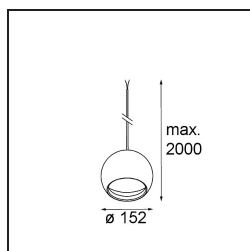

Smart Ball Kompas Suspended 115 1x DE Black Structure

Spezifikationen

Material	11571532
Lebensdauer	L80 B20 bei 50.000 Stunden
Leuchtmittel enthalten	Nein
Anzahl Lichtquellen	1
Lichtrichtung	Abwärts
Eingangsspannung	Konstantstrom-Treiber erforderlich
Schutzklasse	III
Schutzart	20
Glühdrahtprüfung (°C)	960
Innen/Außen	Innen
Anwendung	Decke
Montage	Pendel
Verstellbarkeit	Not Applicable
Primärfarbe & Primäres Finish	Schwarz, Strukturiert
Bruttogewicht (g)	938,0
Bemerkung	<ul style="list-style-type: none"> • Smart Strahler nicht enthalten • Längere Aufhängung auf Anfrage (Standardlänge ist 2 Meter) • Dies ist kein vollständiges Produkt. System Kompas Round und Smart Strahler erforderlich. • Dies ist kein vollständiges Produkt. System Kompas Round und Smart Strahler erforderlich.