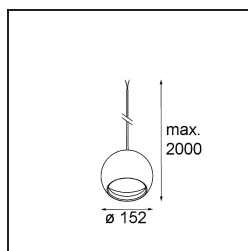

FFD_Smart Ball Kompas Suspended 115 1x DE Black Structure

Spezifikationen

Material	11571532
Lebensdauer	L80 B20 bei 50.000 Stunden
Leuchtmittel enthalten	Nein
Anzahl Lichtquellen	1
Lichtrichtung	Abwärts
Eingangsspannung	Konstantstrom-Treiber erforderlich
Schutzklasse	III
Schutzart	20
Glühdrahtprüfung (°C)	960
Innen/Außen	Innen
Anwendung	Decke
Montage	Pendel
Verstellbarkeit	Not Applicable
Primärfarbe & Primäres Finish	Schwarz, Strukturiert
Bruttogewicht (g)	938,0
Bemerkung	<ul style="list-style-type: none"> • Smart Strahler nicht enthalten • Längere Aufhängung auf Anfrage (Standardlänge ist 2 Meter) • Dies ist kein vollständiges Produkt. System Kompas Round und Smart Strahler erforderlich. • Dies ist kein vollständiges Produkt. System Kompas Round und Smart Strahler erforderlich.