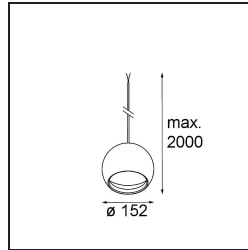

 Datum

 Klant

 Project

 Soort

FFD_Smart Ball Kompas Suspended 115 1x DE White Structure

Specificaties

Materiaal	11571509
Levensduur	L80B20 bij 50.000 Uur
Lamp inbegrepen	Neen
Aantal Lichtbronnen	1
Lichtrichting	Omlaag
Ingangsspanning	Aandrijving Gelijkstroom Vereist
Elektriciteitsklasse	III
IP-klasse	20
Gloeidraadtest (°C)	960
Binnen/Buiten	Binnen
Toepassing	Plafond
Montage	Gependeld
Verstelbaarheid	Not Applicable
Primaire Kleur & Primaire Afwerking	Wit, Structuur
Brutogewicht (g)	938,0
Opmerking	<ul style="list-style-type: none"> • Smart spot niet inbegrepen • Langere hangkabel op verzoek (standaardlengte is 2 meter) • Dit is geen compleet product. Kompas Round systeem en Smart spotlight zijn vereist. • Dit is geen compleet product. Kompas Round systeem en Smart spotlight zijn vereist.