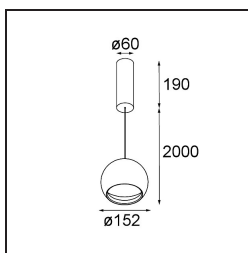

FFD_Smart Ball Suspended 115 1x 1800-3000K WD Trailing Edge DI Black Structure

Specificaties

Materiaal	11571432
Kleurtemperatuur	1800-3000K (Warm Dim)
Levensduur	L80B20 bij 50.000 Uur
Lamp inbegrepen	Neen
Aantal Lichtbronnen	1
Lichtrichting	Omlaag
Ingangsspanning	230 V
Elektriciteitsklasse	I
IP-klasse	20
Gloeidraadtest (°C)	960
Protocol Voor Dimmen	Trailing-Edge
Binnen/Buiten	Binnen
Toepassing	Plafond
Montage	Gependeld
Verstelbaarheid	Not Applicable
Primaire Kleur & Primaire Afwerking	Zwart, Structuur
Brutogewicht (g)	1586,0
Opmerking	<ul style="list-style-type: none"> • Smart spot niet inbegrepen • Langere hangkabel op verzoek (standaardlengte is 2 meter) • Dit is geen compleet product. Smart spot vereist. • Dit is geen compleet product. Smart spot vereist.