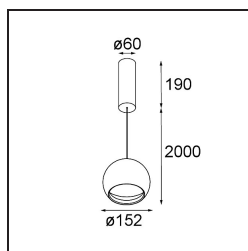

FFD_Smart Ball Suspended 115 1x 1800-3000K WD Trailing Edge DI Black Structure

Specifications

Materiale	11571432
Temperatura di colore della luce	1800-3000K (Warm Dim)
Vita utile	L80B20 @50.000 ore
Lampadina inclusa	No
Numero di fonte luminosa	1
Direzione della luce	Diretta
Volt in ingresso	230V
Classificazione elettrica	I
Grado IP	20
Test filo a caldo (°C)	960
Protocollo di regolazione (Dimmer)	Taglio di fase
Interno/Esterno	Interno
Applicazione	Soffitto
Montaggio	Sospeso
Orientabilità	Not Applicable
Colore primario & Finitura primaria	Nero, Strutturata
Peso lordo (g)	1586,0
Remark	<ul style="list-style-type: none"> • Luce serie Smart non incluso • Cavo di sospensione più lungo su richiesta (la lunghezza standard è di 2 metri) • Questo non è un prodotto completo. È richiesto un faro Smart. • Questo non è un prodotto completo. È necessario un faretto Smart.