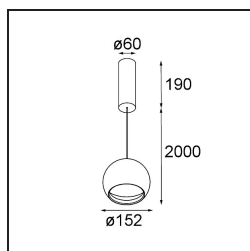

Date
Customer
Project
Type

FFD_Smart Ball Suspended 115 1x 1800-3000K WD Trailing Edge DI Black Structure

Specifications

Material	11571432
Temperatura del color	1800-3000K (Warm Dim)
Vida Útil	L80B20 @50.000 horas
Lámpara Incluida	No
Número de fuentes de luz	1
Dirección de la luz	Directo
Voltaje de entrada	230V
Clasificación eléctrica	I
Clasificación del IP	20
Clasificación de hilo incandescente (°C)	960
Protocolo de regulación	Trailing Edge
Interio/Exterior	Interior
Aplicación	Techo
Montaje	Suspendido
Ajustabilidad	Not Applicable
Color principal & Acabado principal	Negro, Estructura
Peso bruto (g)	1586,0
Remark	<ul style="list-style-type: none"> • Luz de la serie Smart no incluido • Cable de suspensión más largo bajo pedido (la longitud estándar es de 2 metros) • Este no es un producto completo. Se requiere luz de la serie Smart. • No es un producto completo. Se requiere un foco Smart.