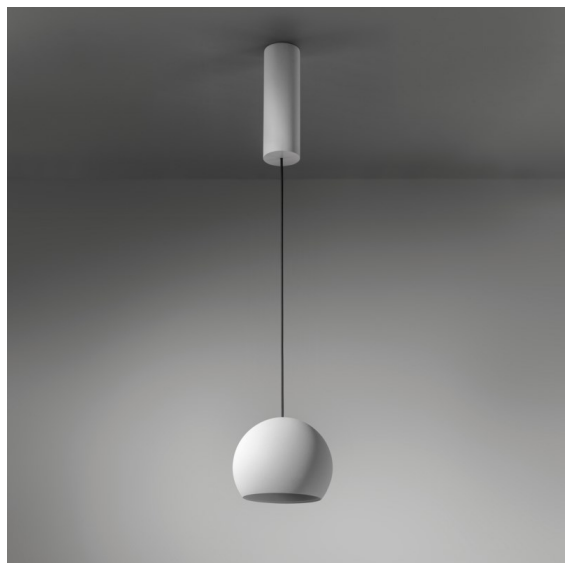

FFD_Smart Ball Suspended 115 1x 1800-3000K WD Trailing Edge DI White Structure

Specificaties

Materiaal	11571409
Kleurtemperatuur	1800-3000K (Warm Dim)
Levensduur	L80B20 bij 50.000 Uur
Lamp inbegrepen	Neen
Aantal Lichtbronnen	1
Lichtrichting	Omlaag
Ingangsspanning	230 V
Elektriciteitsklasse	I
IP-klasse	20
Gloeidraadtest (°C)	960
Protocol Voor Dimmen	Trailing-Edge
Binnen/Buiten	Binnen
Toepassing	Plafond
Montage	Gependeld
Verstelbaarheid	Not Applicable
Primaire Kleur & Primaire Afwerking	Wit, Structuur
Brutogewicht (g)	1586,0
Opmerking	<ul style="list-style-type: none"> • Smart spot niet inbegrepen • Langere hangkabel op verzoek (standaardlengte is 2 meter) • Dit is geen compleet product. Smart spot vereist. • Dit is geen compleet product. Smart spot vereist.

De Smart Ball familie, een organisch en populair ontwerp, houdt ervan op verschillende plekken rond te hangen. Alleen of op onze 230V-rail ziet deze armatuur eruit alsof hij er thuis hoort, met één van de drie Smart designs: Kup, Lotis en Cake. Probeer ze in een andere kleur dan de bol, voor een prachtige armatuur. Voeg warm dim toe als optie en creëer een lieflijke, intieme sfeer.