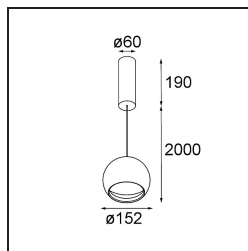

FFD_Smart Ball Suspended 115 1x 1800-3000K WD Trailing Edge DI White Structure

Specificaties

Materiaal	11571409
Kleurtemperatuur	1800-3000K (Warm Dim)
Levensduur	L80B20 bij 50.000 Uur
Lamp inbegrepen	Neen
Aantal Lichtbronnen	1
Lichtrichting	Omlaag
Ingangsspanning	230 V
Elektriciteitsklasse	I
IP-klasse	20
Gloeidraadtest (°C)	960
Protocol Voor Dimmen	Trailing-Edge
Binnen/Buiten	Binnen
Toepassing	Plafond
Montage	Gependeld
Verstelbaarheid	Not Applicable
Primaire Kleur & Primaire Afwerking	Wit, Structuur
Brutogewicht (g)	1586,0
Opmerking	<ul style="list-style-type: none"> • Smart spot niet inbegrepen • Langere hangkabel op verzoek (standaardlengte is 2 meter) • Dit is geen compleet product. Smart spot vereist. • Dit is geen compleet product. Smart spot vereist.