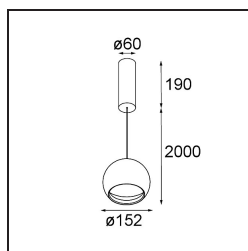

FFD_Smart Ball Suspended 115 1x 1800-3000K WD Trailing Edge DI White Structure

Specifications

Materiale	11571409
Temperatura di colore della luce	1800-3000K (Warm Dim)
Vita utile	L80B20 @50.000 ore
Lampadina inclusa	No
Numero di fonte luminosa	1
Direzione della luce	Diretta
Volt in ingresso	230V
Classificazione elettrica	I
Grado IP	20
Test filo a caldo (°C)	960
Protocollo di regolazione (Dimmer)	Taglio di fase
Interno/Esterno	Interno
Applicazione	Soffitto
Montaggio	Sospeso
Orientabilità	Not Applicable
Colore primario & Finitura primaria	Bianco, Strutturata
Peso lordo (g)	1586,0
Remark	<ul style="list-style-type: none"> • Luce serie Smart non incluso • Cavo di sospensione più lungo su richiesta (la lunghezza standard è di 2 metri) • Questo non è un prodotto completo. È richiesto un faro Smart. • Questo non è un prodotto completo. È necessario un faretto Smart.