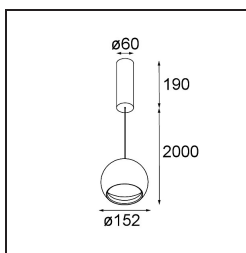

FFD_Smart Ball Suspended 115 1x 1800-3000K WD Trailing Edge DI White Structure

Avec son design organique et populaire, la famille Smart Ball trouve sa place dans plusieurs lieux. Seul ou sur notre rail de 230 V, le luminaire semble avoir toujours été là, avec l'un des trois designs Smart : Kup, Lotis et Cake. Testez-les avec une couleur différente de celle de la sphère et vous obtiendrez un luminaire esthétique. Ajoutez une option de blanc chaud pour créer une atmosphère charmante et intime.

Caractéristiques

Matériaux	11571409
Température de Couleur	1800-3000K (Warm Dim)
Durée de Vie	L80B20 à 50 000 heures
Ampoule incluse	Non
Nombre de Sources Lumineuses	1
Direction de la Lumière	Bas
Tension d'Entrée	230 V
Classe Électrique	I
Indice de protection IP	20
Essai au fil incandescent (°C)	960
Protocole de Variation	Coupure en Fin de Phase
Intérieur/extérieur	Intérieur
Application	Plafond
Montage	Suspendu
Ajustabilité	Not Applicable
Couleur Principale & Finition Principale	Blanc, Structure
Poids brut (g)	1586,0
Commentaire	<ul style="list-style-type: none"> • Spot Smart non inclus. • Câble de suspension plus long sur demande (la longueur standard est de 2 mètres) • Ceci n'est pas un produit complet. Spot Smart requis. • Ceci n'est pas un produit complet. Spot Smart requis.