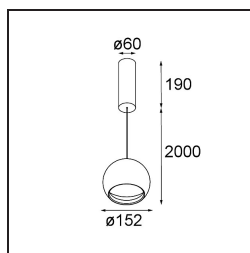

Date
Customer
Project
Type

FFD_Smart Ball Suspended 115 1x 1800-3000K WD Trailing Edge DI White Structure

Specifications

Material	11571409
Temperatura del color	1800-3000K (Warm Dim)
Vida Útil	L80B20 @50.000 horas
Lámpara Incluida	No
Número de fuentes de luz	1
Dirección de la luz	Directo
Voltaje de entrada	230V
Clasificación eléctrica	I
Clasificación del IP	20
Clasificación de hilo incandescente (°C)	960
Protocolo de regulación	Trailing Edge
Interio/Exterior	Interior
Aplicación	Techo
Montaje	Suspendido
Ajustabilidad	Not Applicable
Color principal & Acabado principal	Blanco, Estructura
Peso bruto (g)	1586,0
Remark	<ul style="list-style-type: none"> • Luz de la serie Smart no incluido • Cable de suspensión más largo bajo pedido (la longitud estándar es de 2 metros) • Este no es un producto completo. Se requiere luz de la serie Smart. • No es un producto completo. Se requiere un foco Smart.