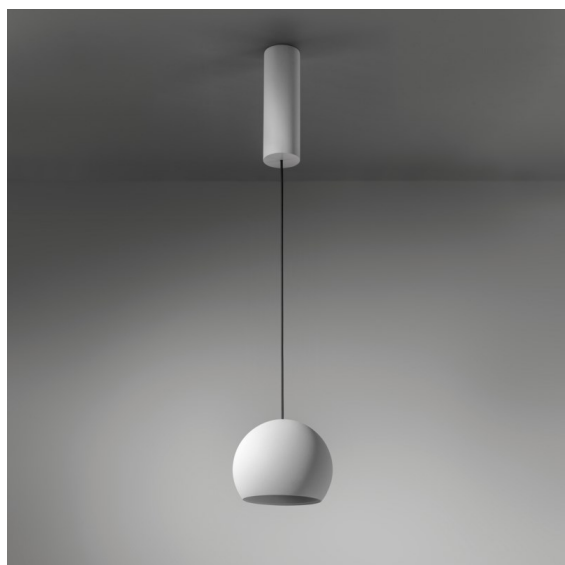

Date
Customer
Project
Type

FFD_Smart Ball Suspended 115 1x 1800-3000K WD Trailing Edge DI White Structure

Specifications

Material	11571409
Temperatura del color	1800-3000K (Warm Dim)
Vida Útil	L80B20 @50.000 horas
Lámpara Incluida	No
Número de fuentes de luz	1
Dirección de la luz	Directo
Voltaje de entrada	230V
Clasificación eléctrica	I
Clasificación del IP	20
Clasificación de hilo incandescente (°C)	960
Protocolo de regulación	Trailing Edge
Interio/Exterior	Interior
Aplicación	Techo
Montaje	Suspendido
Ajustabilidad	Not Applicable
Color principal & Acabado principal	Blanco, Estructura
Peso bruto (g)	1586,0
Remark	<ul style="list-style-type: none"> • Luz de la serie Smart no incluido • Cable de suspensión más largo bajo pedido (la longitud estándar es de 2 metros) • Este no es un producto completo. Se requiere luz de la serie Smart. • No es un producto completo. Se requiere un foco Smart.

La familia Smart Ball, de diseño popular y orgánico, se ve perfecta colgada en distintos espacios. De forma independiente o en nuestra vía 230V, queda integrada sin fisuras en el entorno con cualquiera de los tres diseños Smart: Kup, Lotis y Cake. Pruébelos en un color a contraste con la esfera y obtendrá una luminaria de alta belleza. Añada una opción Warm Dim de atenuación cálida para crear un ambiente íntimo y agradable.