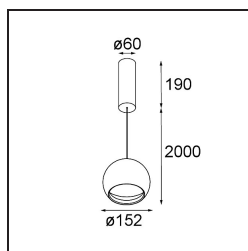

Date
Customer
Project
Type

FFD_Smart Ball Suspended 115 1x DALI DI Black Structure

Specifications

Materiale	11571332
Vita utile	L80B20 @50.000 ore
Lampadina inclusa	No
Numero di fonte luminosa	1
Direzione della luce	Diretta
Volt in ingresso	230V
Classificazione elettrica	I
Grado IP	20
Test filo a caldo (°C)	960
Protocollo di regolazione (Dimmer)	DALI
DALI Standard	DALI-2
Interno/Esterno	Interno
Applicazione	Soffitto
Montaggio	Sospeso
Orientabilità	Not Applicable
Distanza dall'oggetto illuminato (m)	0,1
Colore primario & Finitura primaria	Nero, Strutturata
Peso lordo (g)	1586,0
Remark	<ul style="list-style-type: none"> • Luce serie Smart non incluso • Cavo di sospensione più lungo su richiesta (la lunghezza standard è di 2 metri) • Questo non è un prodotto completo. È richiesto un faro Smart. • Questo non è un prodotto completo. È necessario un faretto Smart.