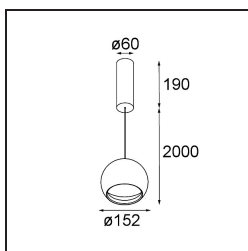

FFD_Smart Ball Suspended 115 1x DALI DI Black Structure

Specifications

Material	11571332
Vida Útil	L80B20 @50.000 horas
Lámpara Incluida	No
Número de fuentes de luz	1
Dirección de la luz	Directo
Voltaje de entrada	230V
Clasificación eléctrica	I
Clasificación del IP	20
Clasificación de hilo incandescente (°C)	960
Protocolo de regulación	DALI
DALI Standard	DALI-2
Interio/Exterior	Interior
Aplicación	Techo
Montaje	Suspendido
Ajustabilidad	Not Applicable
Distancia al objeto iluminado (m)	0,1
Color principal & Acabado principal	Negro, Estructura
Peso bruto (g)	1586,0
Remark	<ul style="list-style-type: none"> • Luz de la serie Smart no incluido • Cable de suspensión más largo bajo pedido (la longitud estándar es de 2 metros) • Este no es un producto completo. Se requiere luz de la serie Smart. • No es un producto completo. Se requiere un foco Smart.