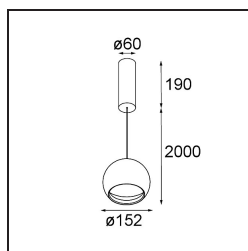

FFD_Smart Ball Suspended 115 1x DALI DI Black Structure

Spezifikationen

Material	11571332
Lebensdauer	L80 B20 bei 50.000 Stunden
Leuchtmittel enthalten	Nein
Anzahl Lichtquellen	1
Lichtrichtung	Abwärts
Eingangsspannung	230 V
Schutzklasse	I
Schutzart	20
Glühdrahtprüfung (°C)	960
Dimmprotokoll	DALI
DALI Standard	DALI-2
Innen/Außen	Innen
Anwendung	Decke
Montage	Pendel
Verstellbarkeit	Not Applicable
Abstand zum beleuchteten Objekt (m)	0,1
Primärfarbe & Primäres Finish	Schwarz, Strukturiert
Bruttogewicht (g)	1586,0
Bemerkung	<ul style="list-style-type: none"> • Smart Strahler nicht enthalten • Längere Aufhängung auf Anfrage (Standardlänge ist 2 Meter) • Dies ist kein vollständiges Produkt. Smart Strahler erforderlich. • Dies ist kein vollständiges Produkt. Smart Strahler erforderlich.