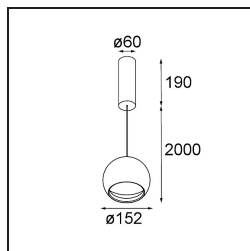

Datum
Klant
Project
Soort

Smart Ball Suspended 115 lx 1-10V/Push-Dim DI Black Structure

Specificaties

Materiaal	11571232
Levensduur	L80B20 bij 50.000 Uur
Lamp inbegrepen	Neen
Aantal Lichtbronnen	1
Lichtrichting	Omlaag
Ingangsspanning	230 V
Elektriciteitsklasse	I
IP-klasse	20
Gloeidraadtest (°C)	960
Protocol Voor Dimmen	1-10V, Pushdim
Binnen/Buiten	Binnen
Toepassing	Plafond
Montage	Gependeld
Verstelbaarheid	Not Applicable
Afstand tot Verlicht Voorwerp (m)	0,1
Primaire Kleur & Primaire Afwerking	Zwart, Structuur
Brutogewicht (g)	1586,0
Opmerking	<ul style="list-style-type: none"> • Smart spot niet inbegrepen • Langere hangkabel op verzoek (standaardlengte is 2 meter) • Dit is geen compleet product. Smart spot vereist. • Dit is geen compleet product. Smart spot vereist.