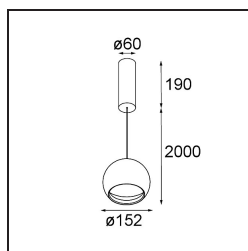

Datum
Klant
Project
Soort

*Smart Ball Suspended 115 lx 1-10V/Push-Dim DI Black Structure*

### Specificaties

Materiaal	11571232
Levensduur	L80B20 bij 50.000 Uur
Lamp inbegrepen	Neen
Aantal Lichtbronnen	1
Lichtrichting	Omlaag
Ingangsspanning	230 V
Elektriciteitsklasse	I
IP-klasse	20
Gloeidraadtest (°C)	960
Protocol Voor Dimmen	1-10V, Pushdim
Binnen/Buiten	Binnen
Toepassing	Plafond
Montage	Gependeld
Verstelbaarheid	Not Applicable
Afstand tot Verlicht Voorwerp (m)	0,1
Primaire Kleur & Primaire Afwerking	Zwart, Structuur
Brutogewicht (g)	1586,0
Opmerking	<ul style="list-style-type: none"> <li>• Smart spot niet inbegrepen</li> <li>• Langere hangkabel op verzoek (standaardlengte is 2 meter)</li> <li>• Dit is geen compleet product. Smart spot vereist.</li> <li>• Dit is geen compleet product. Smart spot vereist.</li> </ul>