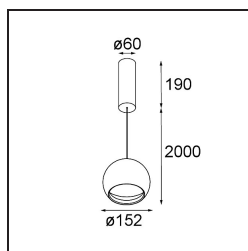

Smart Ball Suspended 115 lx 1-10V/Push-Dim DI Black Structure

Spezifikationen

Material	11571232
Lebensdauer	L80 B20 bei 50.000 Stunden
Leuchtmittel enthalten	Nein
Anzahl Lichtquellen	1
Lichtrichtung	Abwärts
Eingangsspannung	230 V
Schutzklasse	I
Schutzart	20
Glühdrahtprüfung (°C)	960
Dimmprotokoll	1-10V, Push-Dim
Innen/Außen	Innen
Anwendung	Decke
Montage	Pendel
Verstellbarkeit	Not Applicable
Abstand zum beleuchteten Objekt (m)	0,1
Primärfarbe & Primäres Finish	Schwarz, Strukturiert
Bruttogewicht (g)	1586,0
Bemerkung	<ul style="list-style-type: none"> • Smart Strahler nicht enthalten • Längere Aufhängung auf Anfrage (Standardlänge ist 2 Meter) • Dies ist kein vollständiges Produkt. Smart Strahler erforderlich. • Dies ist kein vollständiges Produkt. Smart Strahler erforderlich.