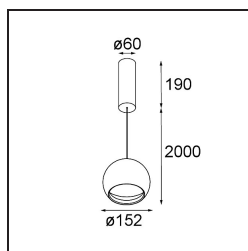

*FFD\_Smart Ball Suspended 115 1x DALI DI White Structure*

**Specificaties**

Materiaal	11571309
Levensduur	L80B20 bij 50.000 Uur
Lamp inbegrepen	Neen
Aantal Lichtbronnen	1
Lichtrichting	Omlaag
Ingangsspanning	230 V
Elektriciteitsklasse	I
IP-klasse	20
Gloeidraadtest (°C)	960
Protocol Voor Dimmen	DALI
DALI Standard	DALI-2
Binnen/Buiten	Binnen
Toepassing	Plafond
Montage	Gependeld
Verstelbaarheid	Not Applicable
Afstand tot Verlicht Voorwerp (m)	0,1
Primaire Kleur & Primaire Afwerking	Wit, Structuur
Brutogewicht (g)	1586,0
Opmerking	<ul style="list-style-type: none"> <li>• Smart spot niet inbegrepen</li> <li>• Langere hangkabel op verzoek (standaardlengte is 2 meter)</li> <li>• Dit is geen compleet product. Smart spot vereist.</li> <li>• Dit is geen compleet product. Smart spot vereist.</li> </ul>