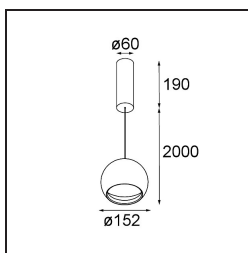

Date
Customer
Project
Type

*FFD\_Smart Ball Suspended 115 1x DALI DI White Structure*

**Specifications**

Materiale	11571309
Vita utile	L80B20 @50.000 ore
Lampadina inclusa	No
Numero di fonte luminosa	1
Direzione della luce	Diretta
Volt in ingresso	230V
Classificazione elettrica	I
Grado IP	20
Test filo a caldo (°C)	960
Protocollo di regolazione (Dimmer)	DALI
DALI Standard	DALI-2
Interno/Esterno	Interno
Applicazione	Soffitto
Montaggio	Sospeso
Orientabilità	Not Applicable
Distanza dall'oggetto illuminato (m)	0,1
Colore primario & Finitura primaria	Bianco, Strutturata
Peso lordo (g)	1586,0
Remark	<ul style="list-style-type: none"> <li>• Luce serie Smart non incluso</li> <li>• Cavo di sospensione più lungo su richiesta (la lunghezza standard è di 2 metri)</li> <li>• Questo non è un prodotto completo. È richiesto un faro Smart.</li> <li>• Questo non è un prodotto completo. È necessario un faretto Smart.</li> </ul>