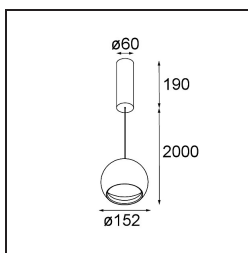

FFD\_Smart Ball Suspended 115 1x DALI DI White Structure

Avec son design organique et populaire, la famille Smart Ball trouve sa place dans plusieurs lieux. Seul ou sur notre rail de 230 V, le luminaire semble avoir toujours été là, avec l'un des trois designs Smart : Kup, Lotis et Cake. Testez-les avec une couleur différente de celle de la sphère et vous obtiendrez un luminaire esthétique. Ajoutez une option de blanc chaud pour créer une atmosphère charmante et intime.

### Caractéristiques

Matériaux	11571309
Durée de Vie	L80B20 à 50 000 heures
Ampoule incluse	Non
Nombre de Sources Lumineuses	1
Direction de la Lumière	Bas
Tension d'Entrée	230 V
Classe Électrique	I
Indice de protection IP	20
Essai au fil incandescent (°C)	960
Protocole de Variation	DALI
DALI Standard	DALI-2
Intérieur/extérieur	Intérieur
Application	Plafond
Montage	Suspendu
Ajustabilité	Not Applicable
Distance avec l'Objet Éclairé (m)	0,1
Couleur Principale & Finition Principale	Blanc, Structure
Poids brut (g)	1586,0
Commentaire	<ul style="list-style-type: none"> <li>• Spot Smart non inclus.</li> <li>• Câble de suspension plus long sur demande (la longueur standard est de 2 mètres)</li> <li>• Ceci n'est pas un produit complet. Spot Smart requis.</li> <li>• Ceci n'est pas un produit complet. Spot Smart requis.</li> </ul>