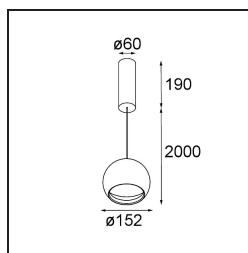

Date
Customer
Project
Type

*FFD\_Smart Ball Suspended 115 1x DALI DI White Structure*

**Specifications**

Material	11571309
Vida Útil	L80B20 @50.000 horas
Lámpara Incluida	No
Número de fuentes de luz	1
Dirección de la luz	Directo
Voltaje de entrada	230V
Clasificación eléctrica	I
Clasificación del IP	20
Clasificación de hilo incandescente (°C)	960
Protocolo de regulación	DALI
DALI Standard	DALI-2
Interio/Exterior	Interior
Aplicación	Techo
Montaje	Suspendido
Ajustabilidad	Not Applicable
Distancia al objeto iluminado (m)	0,1
Color principal & Acabado principal	Blanco, Estructura
Peso bruto (g)	1586,0
Remark	<ul style="list-style-type: none"> <li>• Luz de la serie Smart no incluido</li> <li>• Cable de suspensión más largo bajo pedido (la longitud estándar es de 2 metros)</li> <li>• Este no es un producto completo. Se requiere luz de la serie Smart.</li> <li>• No es un producto completo. Se requiere un foco Smart.</li> </ul>