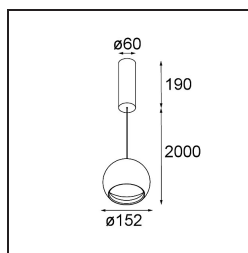

*FFD\_Smart Ball Suspended 115 1x DALI DI White Structure*

**Spezifikationen**

Material	11571309
Lebensdauer	L80 B20 bei 50.000 Stunden
Leuchtmittel enthalten	Nein
Anzahl Lichtquellen	1
Lichtrichtung	Abwärts
Eingangsspannung	230 V
Schutzklasse	I
Schutzart	20
Glühdrahtprüfung (°C)	960
Dimmprotokoll	DALI
DALI Standard	DALI-2
Innen/Außen	Innen
Anwendung	Decke
Montage	Pendel
Verstellbarkeit	Not Applicable
Abstand zum beleuchteten Objekt (m)	0,1
Primärfarbe & Primäres Finish	Weiß, Strukturiert
Bruttogewicht (g)	1586,0
Bemerkung	<ul style="list-style-type: none"> <li>• Smart Strahler nicht enthalten</li> <li>• Längere Aufhängung auf Anfrage (Standardlänge ist 2 Meter)</li> <li>• Dies ist kein vollständiges Produkt. Smart Strahler erforderlich.</li> <li>• Dies ist kein vollständiges Produkt. Smart Strahler erforderlich.</li> </ul>