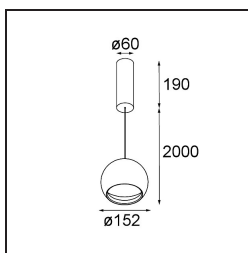

Datum
Klant
Project
Soort

FFD_Smart Ball Suspended 115 1x Trailing Edge DI Black Structure

Specificaties

Materiaal	11571132
Levensduur	L80B20 bij 50.000 Uur
Lamp inbegrepen	Neen
Aantal Lichtbronnen	1
Lichtrichting	Omlaag
Ingangsspanning	230 V
Elektriciteitsklasse	I
IP-klasse	20
Gloeidraadtest (°C)	960
Protocol Voor Dimmen	Trailing-Edge
Binnen/Buiten	Binnen
Toepassing	Plafond
Montage	Gependeld
Verstelbaarheid	Not Applicable
Afstand tot Verlicht Voorwerp (m)	0,1
Primaire Kleur & Primaire Afwerking	Zwart, Structuur
Brutogewicht (g)	1586,0
Opmerking	<ul style="list-style-type: none"> • Smart spot niet inbegrepen • Langere hangkabel op verzoek (standaardlengte is 2 meter) • Dit is geen compleet product. Smart spot vereist. • Dit is geen compleet product. Smart spot vereist.