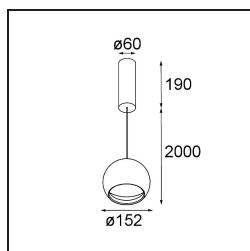

FFD_Smart Ball Suspended 115 1x Trailing Edge DI Black Structure

Specifications

Material	11571132
Vida Util	L80B20 @50.000 horas
Lámpara Incluida	No
Número de fuentes de luz	1
Dirección de la luz	Directo
Voltaje de entrada	230V
Clasificación eléctrica	I
Clasificación del IP	20
Clasificación de hilo incandescente (°C)	960
Protocolo de regulación	Trailing Edge
Interio/Exterior	Interior
Aplicación	Techo
Montaje	Suspendido
Ajustabilidad	Not Applicable
Distancia al objeto iluminado (m)	0,1
Color principal & Acabado principal	Negro, Estructura
Peso bruto (g)	1586,0
Remark	<ul style="list-style-type: none"> • Luz de la serie Smart no incluido • Cable de suspensión más largo bajo pedido (la longitud estándar es de 2 metros) • Este no es un producto completo. Se requiere luz de la serie Smart. • No es un producto completo. Se requiere un foco Smart.