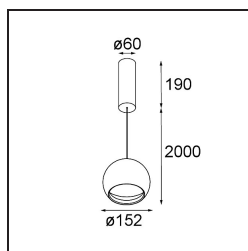

FFD_Smart Ball Suspended 115 lx 1-10V/Push-Dim DI White Structure

Specificaties

Materiaal	11571209
Levensduur	L80B20 bij 50.000 Uur
Lamp inbegrepen	Neen
Aantal Lichtbronnen	1
Lichtrichting	Omlaag
Ingangsspanning	230 V
Elektriciteitsklasse	I
IP-klasse	20
Gloeidraadtest (°C)	960
Protocol Voor Dimmen	1-10V, Pushdim
Binnen/Buiten	Binnen
Toepassing	Plafond
Montage	Gependeld
Verstelbaarheid	Not Applicable
Afstand tot Verlicht Voorwerp (m)	0,1
Primaire Kleur & Primaire Afwerking	Wit, Structuur
Brutogewicht (g)	1586,0
Opmerking	<ul style="list-style-type: none"> • Smart spot niet inbegrepen • Langere hangkabel op verzoek (standaardlengte is 2 meter) • Dit is geen compleet product. Smart spot vereist. • Dit is geen compleet product. Smart spot vereist.