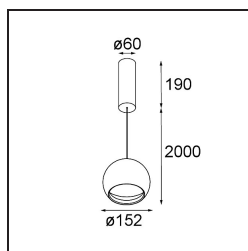

FFD_Smart Ball Suspended 115 lx 1-10V/Push-Dim DI White Structure

Spezifikationen

Material	11571209
Lebensdauer	L80 B20 bei 50.000 Stunden
Leuchtmittel enthalten	Nein
Anzahl Lichtquellen	1
Lichtrichtung	Abwärts
Eingangsspannung	230 V
Schutzklasse	I
Schutzart	20
Glühdrahtprüfung (°C)	960
Dimmprotokoll	1-10V, Push-Dim
Innen/Außen	Innen
Anwendung	Decke
Montage	Pendel
Verstellbarkeit	Not Applicable
Abstand zum beleuchteten Objekt (m)	0,1
Primärfarbe & Primäres Finish	Weiß, Strukturiert
Bruttogewicht (g)	1586,0
Bemerkung	<ul style="list-style-type: none"> • Smart Strahler nicht enthalten • Längere Aufhängung auf Anfrage (Standardlänge ist 2 Meter) • Dies ist kein vollständiges Produkt. Smart Strahler erforderlich. • Dies ist kein vollständiges Produkt. Smart Strahler erforderlich.