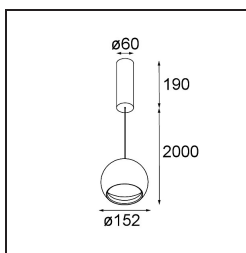

Datum
Klant
Project
Soort

FFD\_Smart Ball Suspended 115 1x Trailing Edge DI White Structure

De Smart Ball familie, een organisch en populair ontwerp, houdt ervan op verschillende plekken rond te hangen. Alleen of op onze 230V-rail ziet deze armatuur eruit alsof hij er thuis hoort, met één van de drie Smart designs: Kup, Lotis en Cake. Probeer ze in een andere kleur dan de bol, voor een prachtige armatuur. Voeg warm dim toe als optie en creëer een lieflijke, intieme sfeer.

### Specificaties

Materiaal	11571109
Levensduur	L80B20 bij 50.000 Uur
Lamp inbegrepen	Neen
Aantal Lichtbronnen	1
Lichtrichting	Omlaag
Ingangsspanning	230 V
Elektriciteitsklasse	I
IP-klasse	20
Gloeidraadtest (°C)	960
Protocol Voor Dimmen	Trailing-Edge
Binnen/Buiten	Binnen
Toepassing	Plafond
Montage	Gependeld
Verstelbaarheid	Not Applicable
Afstand tot Verlicht Voorwerp (m)	0,1
Primaire Kleur & Primaire Afwerking	Wit, Structuur
Brutogewicht (g)	1586,0
Opmerking	<ul style="list-style-type: none"> <li>• Smart spot niet inbegrepen</li> <li>• Langere hangkabel op verzoek (standaardlengte is 2 meter)</li> <li>• Dit is geen compleet product. Smart spot vereist.</li> <li>• Dit is geen compleet product. Smart spot vereist.</li> </ul>