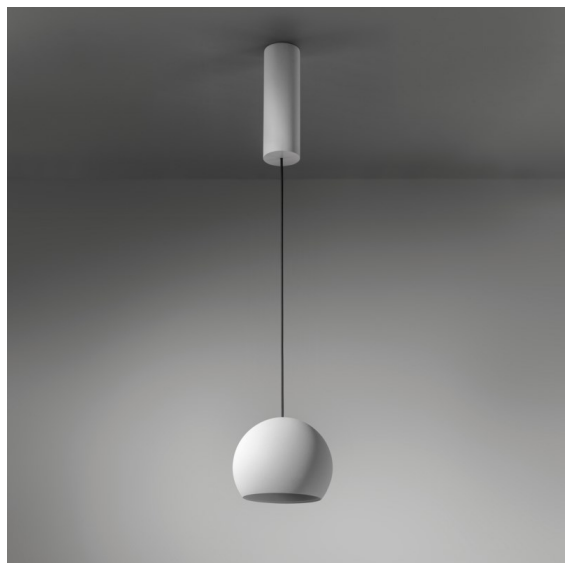

Date
Customer
Project
Type

FFD\_Smart Ball Suspended 115 1x Trailing Edge DI White Structure

**Specifications**

Materiale	11571109
Vita utile	L80B20 @50.000 ore
Lampadina inclusa	No
Numero di fonte luminosa	1
Direzione della luce	Diretta
Volt in ingresso	230V
Classificazione elettrica	I
Grado IP	20
Test filo a caldo (°C)	960
Protocollo di regolazione (Dimmer)	Taglio di fase
Interno/Esterno	Interno
Applicazione	Soffitto
Montaggio	Sospeso
Orientabilità	Not Applicable
Distanza dall'oggetto illuminato (m)	0,1
Colore primario & Finitura primaria	Bianco, Strutturata
Peso lordo (g)	1586,0
Remark	<ul style="list-style-type: none"> <li>• Luce serie Smart non incluso</li> <li>• Cavo di sospensione più lungo su richiesta (la lunghezza standard è di 2 metri)</li> <li>• Questo non è un prodotto completo. È richiesto un faro Smart.</li> <li>• Questo non è un prodotto completo. È necessario un faretto Smart.</li> </ul>

Con un design organico e popolare, la famiglia Smart Ball ama stare in diversi luoghi. Da sola o sul nostro binario da 230 V, sembra sempre a suo agio, in compagnia di uno dei tre design Smart: Kup, Lotis e Cake. Provali in un colore diverso rispetto alla sfera e scoprirai effetti inaspettati. Aggiungi un'opzione Warm Dim per creare un'atmosfera intima e piacevole.