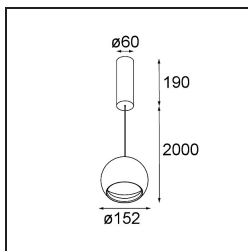

Date
Customer
Project
Type

FFD\_Smart Ball Suspended 115 1x Trailing Edge DI White Structure

**Specifications**

Materiale	11571109
Vita utile	L80B20 @50.000 ore
Lampadina inclusa	No
Numero di fonte luminosa	1
Direzione della luce	Diretta
Volt in ingresso	230V
Classificazione elettrica	I
Grado IP	20
Test filo a caldo (°C)	960
Protocollo di regolazione (Dimmer)	Taglio di fase
Interno/Esterno	Interno
Applicazione	Soffitto
Montaggio	Sospeso
Orientabilità	Not Applicable
Distanza dall'oggetto illuminato (m)	0,1
Colore primario & Finitura primaria	Bianco, Strutturata
Peso lordo (g)	1586,0
Remark	<ul style="list-style-type: none"> <li>• Luce serie Smart non incluso</li> <li>• Cavo di sospensione più lungo su richiesta (la lunghezza standard è di 2 metri)</li> <li>• Questo non è un prodotto completo. È richiesto un faro Smart.</li> <li>• Questo non è un prodotto completo. È necessario un faretto Smart.</li> </ul>