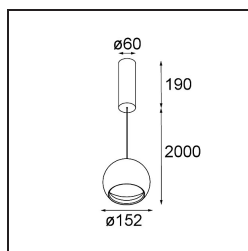

FFD_Smart Ball Suspended 115 1x Trailing Edge DI White Structure

Avec son design organique et populaire, la famille Smart Ball trouve sa place dans plusieurs lieux. Seul ou sur notre rail de 230 V, le luminaire semble avoir toujours été là, avec l'un des trois designs Smart : Kup, Lotis et Cake. Testez-les avec une couleur différente de celle de la sphère et vous obtiendrez un luminaire esthétique. Ajoutez une option de blanc chaud pour créer une atmosphère charmante et intime.

Caractéristiques

Matériaux	11571109
Durée de Vie	L80B20 à 50 000 heures
Ampoule incluse	Non
Nombre de Sources Lumineuses	1
Direction de la Lumière	Bas
Tension d'Entrée	230 V
Classe Électrique	I
Indice de protection IP	20
Essai au fil incandescent (°C)	960
Protocole de Variation	Coupure en Fin de Phase
Intérieur/extérieur	Intérieur
Application	Plafond
Montage	Suspendu
Ajustabilité	Not Applicable
Distance avec l'Objet Éclairé (m)	0,1
Couleur Principale & Finition Principale	Blanc, Structure
Poids brut (g)	1586,0
Commentaire	<ul style="list-style-type: none"> • Spot Smart non inclus. • Câble de suspension plus long sur demande (la longueur standard est de 2 mètres) • Ceci n'est pas un produit complet. Spot Smart requis. • Ceci n'est pas un produit complet. Spot Smart requis.