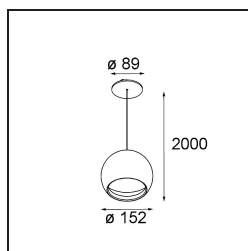

Smart Ball Suspended 115 1x DE Black Structure

Specificaties

Materiaal	11571032
Levensduur	L80B20 bij 50.000 Uur
Lamp inbegrepen	Neen
Aantal Lichtbronnen	1
Lichtrichting	Omlaag
Ingangsspanning	Aandrijving Gelijkstroom Vereist
Elektriciteitsklasse	III
IP-klasse	20
Gloeidraadtest (°C)	960
Binnen/Buiten	Binnen
Toepassing	Plafond
Montage	Gependeld
Inbouwopening (mm)	ø54
Montagediepte (mm)	70,0
Verstelbaarheid	Not Applicable
Afstand tot Verlicht Voorwerp (m)	0,1
Primaire Kleur & Primaire Afwerking	Zwart, Structuur
Brutogewicht (g)	1041,0
Opmerking	<ul style="list-style-type: none"> • Smart spot niet inbegrepen • Langere hangkabel op verzoek (standaardlengte is 2 meter) • Dit is geen compleet product. Smart spot vereist. • Dit is geen compleet product. Smart spot vereist.