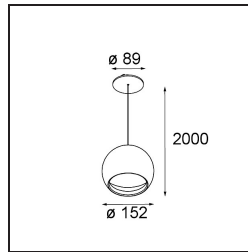

Datum

Klant

Project

Soort

FFD_Smart Ball Suspended 115 1x DE Black Structure

Specificaties

Materiaal	11571032
Levensduur	L80B20 bij 50.000 Uur
Lamp inbegrepen	Neen
Aantal Lichtbronnen	1
Lichtrichting	Omlaag
Ingangsspanning	Aandrijving Gelijkstroom Vereist
Elektriciteitsklasse	III
IP-klasse	20
Gloeidraadtest (°C)	960
Binnen/Buiten	Binnen
Toepassing	Plafond
Montage	Gependeld
Inbouwopening (mm)	ø54
Montagediepte (mm)	70,0
Verstelbaarheid	Not Applicable
Afstand tot Verlicht Voorwerp (m)	0,1
Primaire Kleur & Primaire Afwerking	Zwart, Structuur
Brutogewicht (g)	1041,0
Opmerking	<ul style="list-style-type: none"> • Smart spot niet inbegrepen • Langere hangkabel op verzoek (standaardlengte is 2 meter) • Dit is geen compleet product. Smart spot vereist. • Dit is geen compleet product. Smart spot vereist.