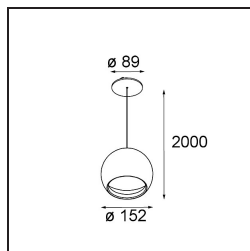

Date
Customer
Project
Type

FFD_Smart Ball Suspended 115 1x DE Black Structure

Specifications

Materiale	11571032
Vita utile	L80B20 @50.000 ore
Lampadina inclusa	No
Numero di fonte luminosa	1
Direzione della luce	Diretta
Volt in ingresso	Necessario driver a corrente costante
Classificazione elettrica	III
Grado IP	20
Test filo a caldo (°C)	960
Interno/Esterno	Interno
Applicazione	Soffitto
Montaggio	Sospeso
Foro d'incasso (mm)	Ø54
Profondità di montaggio (mm)	70,0
Orientabilità	Not Applicable
Distanza dall'oggetto illuminato (m)	0,1
Colore primario & Finitura primaria	Nero, Strutturata
Peso lordo (g)	1041,0
Remark	<ul style="list-style-type: none"> • Luce serie Smart non incluso • Cavo di sospensione più lungo su richiesta (la lunghezza standard è di 2 metri) • Questo non è un prodotto completo. È richiesto un faro Smart. • Questo non è un prodotto completo. È necessario un faretto Smart.