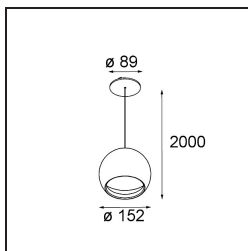

Specifications

Material	11571032
Vida Util	L80B20 @50.000 horas
Lámpara Incluida	No
Número de fuentes de luz	1
Dirección de la luz	Directo
Voltaje de entrada	Driver de corriente constante requerido
Clasificación eléctrica	III
Clasificación del IP	20
Clasificación de hilo incandescente (°C)	960
Interio/Exterior	Interior
Aplicación	Techo
Montaje	Suspendido
Tamaño de corte (mm)	ø54
Profundidad de montaje (mm)	70,0
Ajustabilidad	Not Applicable
Distancia al objeto iluminado (m)	0,1
Color principal & Acabado principal	Negro, Estructura
Peso bruto (g)	1041,0
Remark	<ul style="list-style-type: none"> • Luz de la serie Smart no incluido • Cable de suspensión más largo bajo pedido (la longitud estándar es de 2 metros) • Este no es un producto completo. Se requiere luz de la serie Smart. • No es un producto completo. Se requiere un foco Smart.