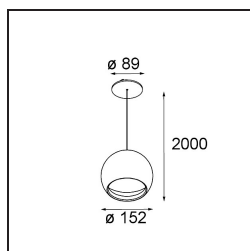

FFD\_Smart Ball Suspended 115 1x DE Black Structure

### Spezifikationen

Material	11571032
Lebensdauer	L80 B20 bei 50.000 Stunden
Leuchtmittel enthalten	Nein
Anzahl Lichtquellen	1
Lichtrichtung	Abwärts
Eingangsspannung	Konstantstrom-Treiber erforderlich
Schutzklasse	III
Schutzart	20
Glühdrahtprüfung (°C)	960
Innen/Außen	Innen
Anwendung	Decke
Montage	Pendel
Ausschnittgröße (mm)	ø54
Einbautiefe (mm)	70,0
Verstellbarkeit	Not Applicable
Abstand zum beleuchteten Objekt (m)	0,1
Primärfarbe & Primäres Finish	Schwarz, Strukturiert
Bruttogewicht (g)	1041,0
Bemerkung	<ul style="list-style-type: none"> <li>• Smart Strahler nicht enthalten</li> <li>• Längere Aufhängung auf Anfrage (Standardlänge ist 2 Meter)</li> <li>• Dies ist kein vollständiges Produkt. Smart Strahler erforderlich.</li> <li>• Dies ist kein vollständiges Produkt. Smart Strahler erforderlich.</li> </ul>