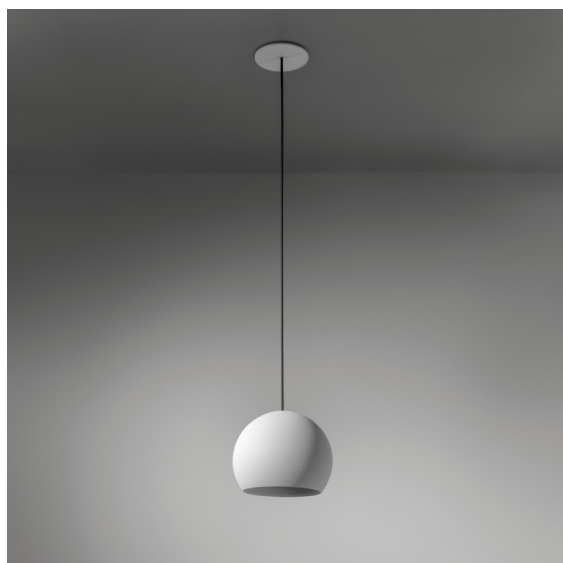

*Smart Ball Suspended 115 1x DE White Structure*

De Smart Ball familie, een organisch en populair ontwerp, houdt ervan op verschillende plekken rond te hangen. Alleen of op onze 230V-rail ziet deze armatuur eruit alsof hij er thuis hoort, met één van de drie Smart designs: Kup, Lotis en Cake. Probeer ze in een andere kleur dan de bol, voor een prachtige armatuur. Voeg warm dim toe als optie en creëer een lieflijke, intieme sfeer.

### Specificaties

Materiaal	11571009
Levensduur	L80B20 bij 50.000 Uur
Lamp inbegrepen	Neen
Aantal Lichtbronnen	1
Lichtrichting	Omlaag
Ingangsspanning	Aandrijving Gelijkstroom Vereist
Elektriciteitsklasse	III
IP-klasse	20
Gloeidraadtest (°C)	960
Binnen/Buiten	Binnen
Toepassing	Plafond
Montage	Gependeld
Inbouwopening (mm)	ø54
Montagediepte (mm)	70,0
Verstelbaarheid	Not Applicable
Afstand tot Verlicht Voorwerp (m)	0,1
Primaire Kleur & Primaire Afwerking	Wit, Structuur
Brutogewicht (g)	1041,0
Opmerking	<ul style="list-style-type: none"> <li>• Smart spot niet inbegrepen</li> <li>• Langere hangkabel op verzoek (standaardlengte is 2 meter)</li> <li>• Dit is geen compleet product. Smart spot vereist.</li> <li>• Dit is geen compleet product. Smart spot vereist.</li> </ul>