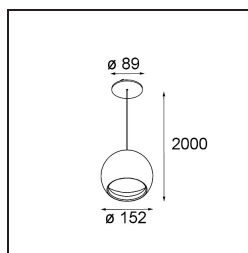

*Smart Ball Suspended 115 1x DE White Structure*

De Smart Ball familie, een organisch en populair ontwerp, houdt ervan op verschillende plekken rond te hangen. Alleen of op onze 230V-rail ziet deze armatuur eruit alsof hij er thuis hoort, met één van de drie Smart designs: Kup, Lotis en Cake. Probeer ze in een andere kleur dan de bol, voor een prachtige armatuur. Voeg warm dim toe als optie en creëer een lieflijke, intieme sfeer.

### Specificaties

Materiaal	11571009
Levensduur	L80B20 bij 50.000 Uur
Lamp inbegrepen	Neen
Aantal Lichtbronnen	1
Lichtrichting	Omlaag
Ingangsspanning	Aandrijving Gelijkstroom Vereist
Elektriciteitsklasse	III
IP-klasse	20
Gloeidraadtest (°C)	960
Binnen/Buiten	Binnen
Toepassing	Plafond
Montage	Gependeld
Inbouwopening (mm)	ø54
Montagediepte (mm)	70,0
Verstelbaarheid	Not Applicable
Afstand tot Verlicht Voorwerp (m)	0,1
Primaire Kleur & Primaire Afwerking	Wit, Structuur
Brutogewicht (g)	1041,0
Opmerking	<ul style="list-style-type: none"> <li>• Smart spot niet inbegrepen</li> <li>• Langere hangkabel op verzoek (standaardlengte is 2 meter)</li> <li>• Dit is geen compleet product. Smart spot vereist.</li> <li>• Dit is geen compleet product. Smart spot vereist.</li> </ul>