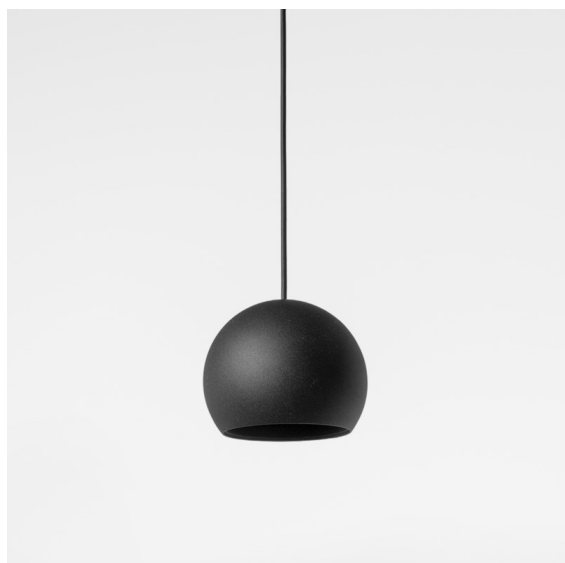

Smart Ball Kompas Suspended 82 1x DE Black Structure

Specificaties

Materiaal	11570532
Levensduur	L80B20 bij 50.000 Uur
Lamp inbegrepen	Neen
Aantal Lichtbronnen	1
Lichtrichting	Omlaag
Ingangsspanning	Aandrijving Gelijkstroom Vereist
Elektriciteitsklasse	III
IP-klasse	20
Gloeidraadtest (°C)	960
Binnen/Buiten	Binnen
Toepassing	Plafond
Montage	Gependeld
Verstelbaarheid	Not Applicable
Primaire Kleur & Primaire Afwerking	Zwart, Structuur
Brutogewicht (g)	630,0
Opmerking	<ul style="list-style-type: none"> • Smart spot niet inbegrepen • Langere hangkabel op verzoek (standaardlengte is 2 meter) • Dit is geen compleet product. Kompas Round systeem en Smart spotlight zijn vereist. • Dit is geen compleet product. Kompas Round systeem en Smart spotlight zijn vereist.

De Smart Ball familie, een organisch en populair ontwerp, houdt ervan op verschillende plekken rond te hangen. Alleen of op onze 230V-rail ziet deze armatuur eruit alsof hij er thuis hoort, met één van de drie Smart designs: Kup, Lotis en Cake. Probeer ze in een andere kleur dan de bol, voor een prachtige armatuur. Voeg warm dim toe als optie en creëer een lieflijke, intieme sfeer.