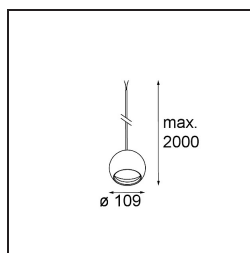

Smart Ball Kompas Suspended 82 1x DE Black Structure

Specificaties

Materiaal	11570532
Levensduur	L80B20 bij 50.000 Uur
Lamp inbegrepen	Neen
Aantal Lichtbronnen	1
Lichtrichting	Omlaag
Ingangsspanning	Aandrijving Gelijkstroom Vereist
Elektriciteitsklasse	III
IP-klasse	20
Gloeidraadtest (°C)	960
Binnen/Buiten	Binnen
Toepassing	Plafond
Montage	Gependeld
Verstelbaarheid	Not Applicable
Primaire Kleur & Primaire Afwerking	Zwart, Structuur
Brutogewicht (g)	630,0
Opmerking	<ul style="list-style-type: none"> • Smart spot niet inbegrepen • Langere hangkabel op verzoek (standaardlengte is 2 meter) • Dit is geen compleet product. Kompas Round systeem en Smart spotlight zijn vereist. • Dit is geen compleet product. Kompas Round systeem en Smart spotlight zijn vereist.