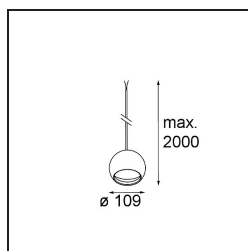

Smart Ball Kompas Suspended 82 1x DE Black Structure

Spezifikationen

Material	11570532
Lebensdauer	L80 B20 bei 50.000 Stunden
Leuchtmittel enthalten	Nein
Anzahl Lichtquellen	1
Lichtrichtung	Abwärts
Eingangsspannung	Konstantstrom-Treiber erforderlich
Schutzklasse	III
Schutzart	20
Glühdrahtprüfung (°C)	960
Innen/Außen	Innen
Anwendung	Decke
Montage	Pendel
Verstellbarkeit	Not Applicable
Primärfarbe & Primäres Finish	Schwarz, Strukturiert
Bruttogewicht (g)	630,0
Bemerkung	<ul style="list-style-type: none"> • Smart Strahler nicht enthalten • Längere Aufhängung auf Anfrage (Standardlänge ist 2 Meter) • Dies ist kein vollständiges Produkt. System Kompas Round und Smart Strahler erforderlich. • Dies ist kein vollständiges Produkt. System Kompas Round und Smart Strahler erforderlich.