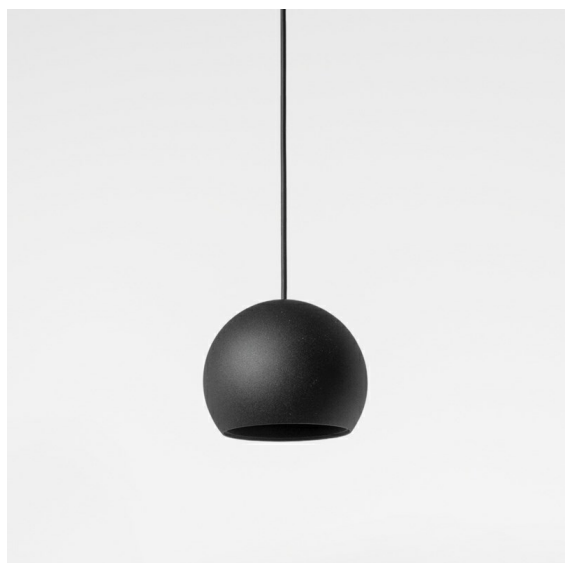

Smart Ball Kompas Suspended 82 1x DE Black Structure

Spezifikationen

Material	11570532
Lebensdauer	L80 B20 bei 50.000 Stunden
Leuchtmittel enthalten	Nein
Anzahl Lichtquellen	1
Lichtrichtung	Abwärts
Eingangsspannung	Konstantstrom-Treiber erforderlich
Schutzklasse	III
Schutzart	20
Glühdrahtprüfung (°C)	960
Innen/Außen	Innen
Anwendung	Decke
Montage	Pendel
Verstellbarkeit	Not Applicable
Primärfarbe & Primäres Finish	Schwarz, Strukturiert
Bruttogewicht (g)	630,0
Bemerkung	<ul style="list-style-type: none"> • Smart Strahler nicht enthalten • Längere Aufhängung auf Anfrage (Standardlänge ist 2 Meter) • Dies ist kein vollständiges Produkt. System Kompas Round und Smart Strahler erforderlich. • Dies ist kein vollständiges Produkt. System Kompas Round und Smart Strahler erforderlich.

Mit ihrem organischen und beliebten Design hängt die Smart Ball-Produktfamilie gerne an den verschiedensten Orten ab. Allein oder auf unserer 230V-Schiene – mit den drei Designs Smart, Kup, Lotis und Cake, wirkt sie so, als würde sie schon immer dahin gehören. Probieren Sie sie in einer anderen Farbe als die Kugel aus und genießen Sie eine wunderschöne Leuchte. Mit der zusätzlichen „WarmDim“-Option schaffen Sie eine wunderbar intime Atmosphäre.