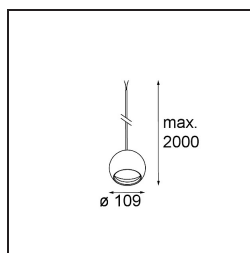

*Smart Ball Kompas Suspended 82 1x DE Black Structure*

**Spezifikationen**

Material	11570532
Lebensdauer	L80 B20 bei 50.000 Stunden
Leuchtmittel enthalten	Nein
Anzahl Lichtquellen	1
Lichtrichtung	Abwärts
Eingangsspannung	Konstantstrom-Treiber erforderlich
Schutzklasse	III
Schutzart	20
Glühdrahtprüfung (°C)	960
Innen/Außen	Innen
Anwendung	Decke
Montage	Pendel
Verstellbarkeit	Not Applicable
Primärfarbe & Primäres Finish	Schwarz, Strukturiert
Bruttogewicht (g)	630,0
Bemerkung	<ul style="list-style-type: none"> <li>• Smart Strahler nicht enthalten</li> <li>• Längere Aufhängung auf Anfrage (Standardlänge ist 2 Meter)</li> <li>• Dies ist kein vollständiges Produkt. System Kompas Round und Smart Strahler erforderlich.</li> <li>• Dies ist kein vollständiges Produkt. System Kompas Round und Smart Strahler erforderlich.</li> </ul>