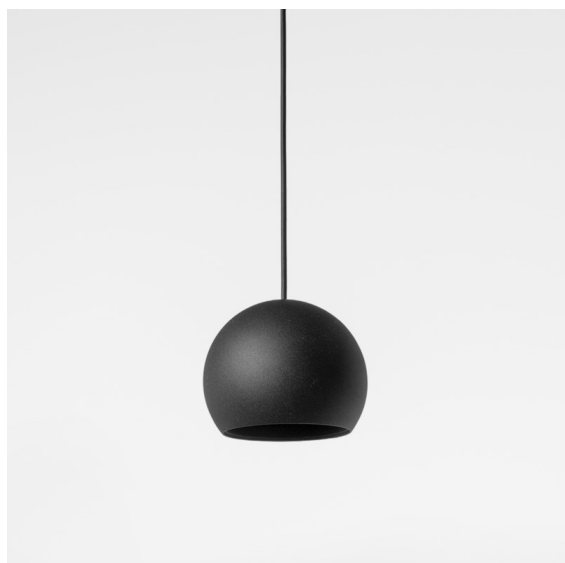

*Smart Ball Kompas Suspended 82 1x DE Black Structure*

**Spezifikationen**

Material	11570532
Lebensdauer	L80 B20 bei 50.000 Stunden
Leuchtmittel enthalten	Nein
Anzahl Lichtquellen	1
Lichtrichtung	Abwärts
Eingangsspannung	Konstantstrom-Treiber erforderlich
Schutzklasse	III
Schutzart	20
Glühdrahtprüfung (°C)	960
Innen/Außen	Innen
Anwendung	Decke
Montage	Pendel
Verstellbarkeit	Not Applicable
Primärfarbe & Primäres Finish	Schwarz, Strukturiert
Bruttogewicht (g)	630,0
Bemerkung	<ul style="list-style-type: none"> <li>• Smart Strahler nicht enthalten</li> <li>• Längere Aufhängung auf Anfrage (Standardlänge ist 2 Meter)</li> <li>• Dies ist kein vollständiges Produkt. System Kompas Round und Smart Strahler erforderlich.</li> <li>• Dies ist kein vollständiges Produkt. System Kompas Round und Smart Strahler erforderlich.</li> </ul>

Mit ihrem organischen und beliebten Design hängt die Smart Ball-Produktfamilie gerne an den verschiedensten Orten ab. Allein oder auf unserer 230V-Schiene – mit den drei Designs Smart, Kup, Lotis und Cake, wirkt sie so, als würde sie schon immer dahin gehören. Probieren Sie sie in einer anderen Farbe als die Kugel aus und genießen Sie eine wunderschöne Leuchte. Mit der zusätzlichen „WarmDim“-Option schaffen Sie eine wunderbar intime Atmosphäre.