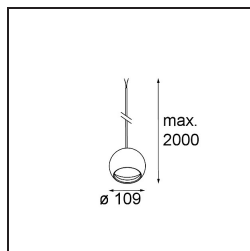

Smart Ball Kompas Suspended 82 1x DE White Structure

De Smart Ball familie, een organisch en populair ontwerp, houdt ervan op verschillende plekken rond te hangen. Alleen of op onze 230V-rail ziet deze armatuur eruit alsof hij er thuis hoort, met één van de drie Smart designs: Kup, Lotis en Cake. Probeer ze in een andere kleur dan de bol, voor een prachtige armatuur. Voeg warm dim toe als optie en creëer een lieflijke, intieme sfeer.

Specificaties

Materiaal	11570509
Levensduur	L80B20 bij 50.000 Uur
Lamp inbegrepen	Neen
Aantal Lichtbronnen	1
Lichtrichting	Omlaag
Ingangsspanning	Aandrijving Gelijkstroom Vereist
Elektriciteitsklasse	III
IP-klasse	20
Gloeidraadtest (°C)	960
Binnen/Buiten	Binnen
Toepassing	Plafond
Montage	Gependeld
Verstelbaarheid	Not Applicable
Primaire Kleur & Primaire Afwerking	Wit, Structuur
Brutogewicht (g)	630,0
Opmerking	<ul style="list-style-type: none"> • Smart spot niet inbegrepen • Langere hangkabel op verzoek (standaardlengte is 2 meter) • Dit is geen compleet product. Kompas Round systeem en Smart spotlight zijn vereist. • Dit is geen compleet product. Kompas Round systeem en Smart spotlight zijn vereist.