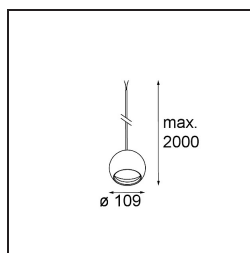

Smart Ball Kompas Suspended 82 1x DE White Structure

Spezifikationen

Material	11570509
Lebensdauer	L80 B20 bei 50.000 Stunden
Leuchtmittel enthalten	Nein
Anzahl Lichtquellen	1
Lichtrichtung	Abwärts
Eingangsspannung	Konstantstrom-Treiber erforderlich
Schutzklasse	III
Schutzart	20
Glühdrahtprüfung (°C)	960
Innen/Außen	Innen
Anwendung	Decke
Montage	Pendel
Verstellbarkeit	Not Applicable
Primärfarbe & Primäres Finish	Weiß, Strukturiert
Bruttogewicht (g)	630,0
Bemerkung	<ul style="list-style-type: none"> • Smart Strahler nicht enthalten • Längere Aufhängung auf Anfrage (Standardlänge ist 2 Meter) • Dies ist kein vollständiges Produkt. System Kompas Round und Smart Strahler erforderlich. • Dies ist kein vollständiges Produkt. System Kompas Round und Smart Strahler erforderlich.