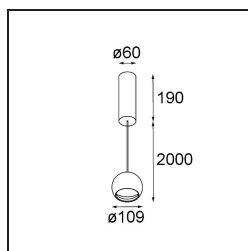

Smart Ball Suspended 82 1x 1800-3000K WD Trailing Edge DI Black Structure

De Smart Ball familie, een organisch en populair ontwerp, houdt ervan op verschillende plekken rond te hangen. Alleen of op onze 230V-rail ziet deze armatuur eruit alsof hij er thuis hoort, met één van de drie Smart designs: Kup, Lotis en Cake. Probeer ze in een andere kleur dan de bol, voor een prachtige armatuur. Voeg warm dim toe als optie en creëer een lieflijke, intieme sfeer.

Specificaties

Materiaal	11570432
Kleurtemperatuur	1800-3000K (Warm Dim)
Levensduur	L80B20 bij 50.000 Uur
Lamp inbegrepen	Neen
Aantal Lichtbronnen	1
Lichtrichting	Omlaag
Ingangsspanning	230 V
Elektriciteitsklasse	I
IP-klasse	20
Gloeidraadtest (°C)	960
Protocol Voor Dimmen	Trailing-Edge
Binnen/Buiten	Binnen
Toepassing	Plafond
Montage	Gependeld
Verstelbaarheid	Not Applicable
Primaire Kleur & Primaire Afwerking	Zwart, Structuur
Brutogewicht (g)	1282,0
Opmerking	<ul style="list-style-type: none"> • Smart spot niet inbegrepen • Langere hangkabel op verzoek (standaardlengte is 2 meter) • Dit is geen compleet product. Smart spot vereist. • Dit is geen compleet product. Smart spot vereist.