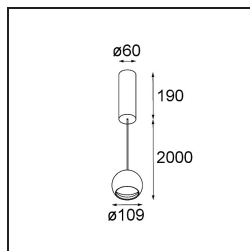

Smart Ball Suspended 82 1x 1800-3000K WD Trailing Edge DI White Structure

Specificaties

Materiaal	11570409
Kleurtemperatuur	1800-3000K (Warm Dim)
Levensduur	L80B20 bij 50.000 Uur
Lamp inbegrepen	Neen
Aantal Lichtbronnen	1
Lichtrichting	Omlaag
Ingangsspanning	230 V
Elektriciteitsklasse	I
IP-klasse	20
Gloeidraadtest (°C)	960
Protocol Voor Dimmen	Trailing-Edge
Binnen/Buiten	Binnen
Toepassing	Plafond
Montage	Gependeld
Verstelbaarheid	Not Applicable
Primaire Kleur & Primaire Afwerking	Wit, Structuur
Brutogewicht (g)	1282,0
Opmerking	<ul style="list-style-type: none"> • Smart spot niet inbegrepen • Langere hangkabel op verzoek (standaardlengte is 2 meter) • Dit is geen compleet product. Smart spot vereist. • Dit is geen compleet product. Smart spot vereist.