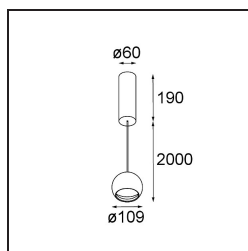

Date
Customer
Project
Type

Smart Ball Suspended 82 1x 1800-3000K WD Trailing Edge DI White Structure

Specifications

Materiale	11570409
Temperatura di colore della luce	1800-3000K (Warm Dim)
Vita utile	L80B20 @50.000 ore
Lampadina inclusa	No
Numero di fonte luminosa	1
Direzione della luce	Diretta
Volt in ingresso	230V
Classificazione elettrica	I
Grado IP	20
Test filo a caldo (°C)	960
Protocollo di regolazione (Dimmer)	Taglio di fase
Interno/Esterno	Interno
Applicazione	Soffitto
Montaggio	Sospeso
Orientabilità	Not Applicable
Colore primario & Finitura primaria	Bianco, Strutturata
Peso lordo (g)	1282,0
Remark	<ul style="list-style-type: none"> • Luce serie Smart non incluso • Cavo di sospensione più lungo su richiesta (la lunghezza standard è di 2 metri) • Questo non è un prodotto completo. È richiesto un faretto Smart. • Questo non è un prodotto completo. È necessario un faretto Smart.