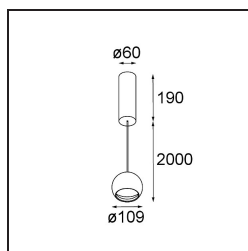

Smart Ball Suspended 82 1x 1800-3000K WD Trailing Edge DI White Structure

Spezifikationen

Material	11570409
Farbtemperatur	1800-3000K (Warm Dim)
Lebensdauer	L80 B20 bei 50.000 Stunden
Leuchtmittel enthalten	Nein
Anzahl Lichtquellen	1
Lichtrichtung	Abwärts
Eingangsspannung	230 V
Schutzklasse	I
Schutzart	20
Glühdrahtprüfung (°C)	960
Dimmprotokoll	Phasenabschnittdimmung
Innen/Außen	Innen
Anwendung	Decke
Montage	Pendel
Verstellbarkeit	Not Applicable
Primärfarbe & Primäres Finish	Weiß, Strukturiert
Bruttogewicht (g)	1282,0
Bemerkung	<ul style="list-style-type: none"> • Smart Strahler nicht enthalten • Längere Aufhängung auf Anfrage (Standardlänge ist 2 Meter) • Dies ist kein vollständiges Produkt. Smart Strahler erforderlich. • Dies ist kein vollständiges Produkt. Smart Strahler erforderlich.