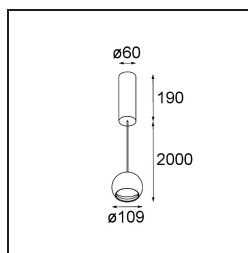

*Smart Ball Suspended 82 1x DALI DI Black Structure*

De Smart Ball familie, een organisch en populair ontwerp, houdt ervan op verschillende plekken rond te hangen. Alleen of op onze 230V-rail ziet deze armatuur eruit alsof hij er thuis hoort, met één van de drie Smart designs: Kup, Lotis en Cake. Probeer ze in een andere kleur dan de bol, voor een prachtige armatuur. Voeg warm dim toe als optie en creëer een lieflijke, intieme sfeer.

### Specificaties

Materiaal	11570332
Levensduur	L80B20 bij 50.000 Uur
Lamp inbegrepen	Neen
Aantal Lichtbronnen	1
Lichtrichting	Omlaag
Ingangsspanning	230 V
Elektriciteitsklasse	I
IP-klasse	20
Gloeidraadtest (°C)	960
Protocol Voor Dimmen	DALI
DALI Standard	DALI-2
Binnen/Buiten	Binnen
Toepassing	Plafond
Montage	Gependeld
Verstelbaarheid	Not Applicable
Afstand tot Verlicht Voorwerp (m)	0,1
Primaire Kleur & Primaire Afwerking	Zwart, Structuur
Brutogewicht (g)	1282,0
Opmerking	<ul style="list-style-type: none"> <li>• Smart spot niet inbegrepen</li> <li>• Langere hangkabel op verzoek (standaardlengte is 2 meter)</li> <li>• Dit is geen compleet product. Smart spot vereist.</li> <li>• Dit is geen compleet product. Smart spot vereist.</li> </ul>