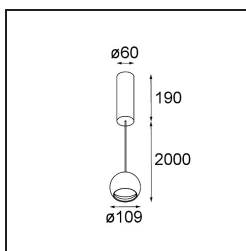

Caractéristiques

Matériaux	11570332
Durée de Vie	L80B20 à 50 000 heures
Ampoule incluse	Non
Nombre de Sources Lumineuses	1
Direction de la Lumière	Bas
Tension d'Entrée	230 V
Classe Électrique	I
Indice de protection IP	20
Essai au fil incandescent (°C)	960
Protocole de Variation	DALI
DALI Standard	DALI-2
Intérieur/extérieur	Intérieur
Application	Plafond
Montage	Suspendu
Ajustabilité	Not Applicable
Distance avec l'Objet Éclairé (m)	0,1
Couleur Principale & Finition Principale	Noir, Structure
Poids brut (g)	1282,0
Commentaire	<ul style="list-style-type: none"> • Spot Smart non inclus. • Câble de suspension plus long sur demande (la longueur standard est de 2 mètres) • Ceci n'est pas un produit complet. Spot Smart requis. • Ceci n'est pas un produit complet. Spot Smart requis.