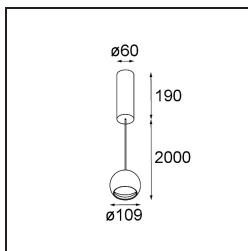

*Smart Ball Suspended 82 1x DALI DI Black Structure*

La familia Smart Ball, de diseño popular y orgánico, se ve perfecta colgada en distintos espacios. De forma independiente o en nuestra vía 230V, queda integrada sin fisuras en el entorno con cualquiera de los tres diseños Smart: Kup, Lotis y Cake. Pruébelos en un color a contraste con la esfera y obtendrá una luminaria de alta belleza. Añada una opción Warm Dim de atenuación cálida para crear un ambiente íntimo y agradable.

### Specifications

Material	11570332
Vida Útil	L80B20 @50.000 horas
Lámpara Incluida	No
Número de fuentes de luz	1
Dirección de la luz	Directo
Voltaje de entrada	230V
Clasificación eléctrica	I
Clasificación del IP	20
Clasificación de hilo incandescente (°C)	960
Protocolo de regulación	DALI
DALI Standard	DALI-2
Interio/Exterior	Interior
Aplicación	Techo
Montaje	Suspendido
Ajustabilidad	Not Applicable
Distancia al objeto iluminado (m)	0,1
Color principal & Acabado principal	Negro, Estructura
Peso bruto (g)	1282,0
Remark	<ul style="list-style-type: none"> <li>• Luz de la serie Smart no incluido</li> <li>• Cable de suspensión más largo bajo pedido (la longitud estándar es de 2 metros)</li> <li>• Este no es un producto completo. Se requiere luz de la serie Smart.</li> <li>• No es un producto completo. Se requiere un foco Smart.</li> </ul>