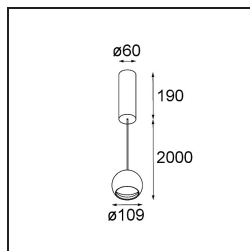

*Smart Ball Suspended 82 1x DALI DI White Structure*

**Specificaties**

Materiaal	11570309
Levensduur	L80B20 bij 50.000 Uur
Lamp inbegrepen	Neen
Aantal Lichtbronnen	1
Lichtrichting	Omlaag
Optisch	Reflector
Ingangsspanning	230 V
Elektriciteitsklasse	I
IP-klasse	20
Gloeidraadtest (°C)	960
Protocol Voor Dimmen	DALI
DALI Standard	DALI-2
Binnen/Buiten	Binnen
Toepassing	Plafond
Montage	Gependeld
Verstelbaarheid	Not Applicable
Afstand tot Verlicht Voorwerp (m)	0,1
Primaire Kleur & Primaire Afwerking	Wit, Structuur
Brutogewicht (g)	1282,0
Opmerking	<ul style="list-style-type: none"> <li>• Smart spot niet inbegrepen</li> <li>• Langere hangkabel op verzoek (standaardlengte is 2 meter)</li> <li>• Dit is geen compleet product. Smart spot vereist.</li> <li>• Dit is geen compleet product. Smart spot vereist.</li> </ul>