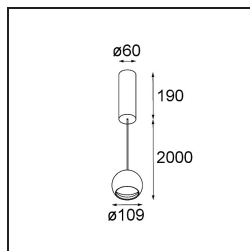

Date
Customer
Project
Type

Smart Ball Suspended 82 1x DALI DI White Structure

**Specifications**

Materiale	11570309
Vita utile	L80B20 @50.000 ore
Lampadina inclusa	No
Numero di fonte luminosa	1
Direzione della luce	Diretta
Ottiche	Riflettore
Volt in ingresso	230V
Classificazione elettrica	I
Grado IP	20
Test filo a caldo (°C)	960
Protocollo di regolazione (Dimmer)	DALI
DALI Standard	DALI-2
Interno/Esterno	Interno
Applicazione	Soffitto
Montaggio	Sospeso
Orientabilità	Not Applicable
Distanza dall'oggetto illuminato (m)	0,1
Colore primario & Finitura primaria	Bianco, Strutturata
Peso lordo (g)	1282,0
Remark	<ul style="list-style-type: none"> <li>• Luce serie Smart non incluso</li> <li>• Cavo di sospensione più lungo su richiesta (la lunghezza standard è di 2 metri)</li> <li>• Questo non è un prodotto completo. È richiesto un faretto Smart.</li> <li>• Questo non è un prodotto completo. È necessario un faretto Smart.</li> </ul>